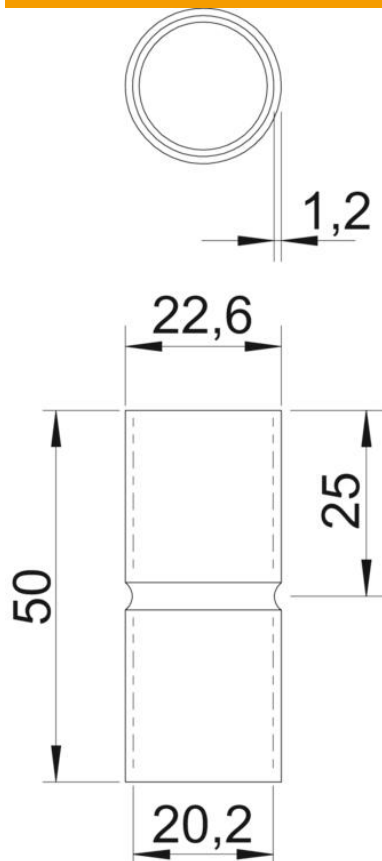

Fișă tehnică

Mufă din aluminiu, fără filet

Număr articol: 2046023

Piesă accesorie: mufă care se introduce pentru îmbinările dintre țevile pentru instalația electrică. Cu perete interior debavurat.

Alu Aluminiu

Date de bază

Număr articol	2046023
Tip	SV20W ALU
Denumirea 1	Mufa de legatura aluminiu
Denumirea 2	fara filet
Producător	OBO
Dimensiune	Ø20mm
Material	Aluminiu
Cea mai mică unitate de vânzare VK	50
Unitate de măsură pentru cantități	Bucată
Greutate	1,3 kg
Unitate de măsură	kg/100 buc.

Fișă tehnică

Mufă din aluminiu, fără filet

Număr articol: 2046023

Dimensiuni

Lungime	50 mm
Dimensiune D	22,6 mm
Dimensiune d	20,2 mm
Dimensiune L	50 mm
Dimensiune l	25 mm
Dimensiune t	1,2 mm

Date tehnice

VARIANTĂ	ÎNFIGERE
pentru diametrul țevii	20 mm
Dimensiune	20
fără halogeni	da
Cu deschidere de inspectare și capac	nu
Suprafață șlefuită	nu
Suprafață polizată	nu
Interval de temperatură aplicabil max.	250 °C
Interval de temperatură aplicabil min.	-45 °C
Două părți	nu