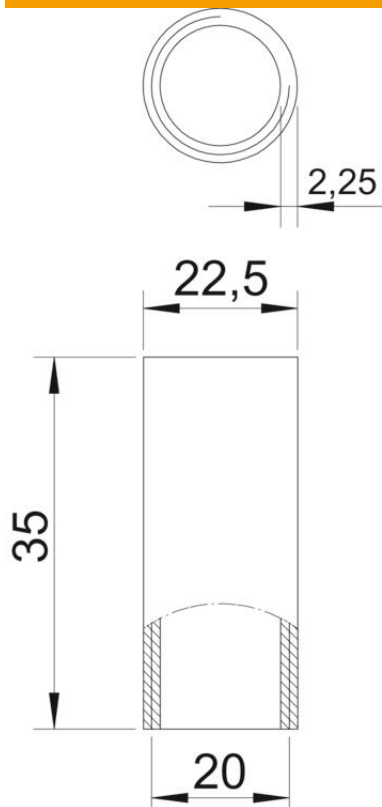

Fișă tehnică

Mufă din aluminiu, cu filet

Număr articol: 2046053

Accesoriu: mufă de conectare țevă cu filet conform DIN EN 60423, pentru legături între țevile pentru instalații electrice și coturi de 90°.

Alu Aluminiu

Date de bază

Număr articol	2046053
Tip	SVM20W ALU
Denumirea 1	Mufa de legatura aluminiu
Denumirea 2	cu filet
Producător	OBO
Dimensiune	M20x1,5
Material	Aluminiu
Cea mai mică unitate de vânzare VK	50
Unitate de măsură pentru cantități	Bucată
Greutate	1,1 kg
Unitate de măsură	kg/100 buc.

Fișă tehnică

Mufă din aluminiu, cu filet

Număr articol: 2046053

Dimensiuni

Lungime	35 mm
Dimensiune D	22,5 mm
Dimensiune d	20 mm
Dimensiune L	35 mm
Dimensiune m (mm)	M20
Dimensiune t	2,25 mm

Date tehnice

VARIANTĂ	Filet
pentru diametrul țevii	20 mm
Filet	M20x1,5
Dimensiune	20
fără halogeni	nu
Cu deschidere de inspectare și capac	nu
Suprafață șlefuită	nu
Suprafață polizată	nu
Interval de temperatură aplicabil max.	250 °C
Interval de temperatură aplicabil min.	-45 °C
Două părți	nu