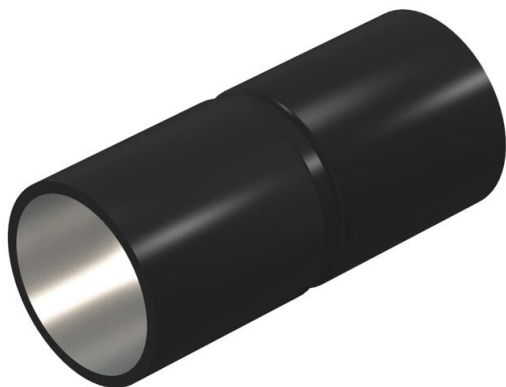

# Fișă tehnică

Mufă de conectare a tevilor, neagră, vopsită electrostatic, fără filet

Număr articol: 2046583

Piesă accesorie: mufă care se introduce pentru îmbinările dintre țevile pentru instalația electrică. Cu perete interior debavurat.

## Date de bază

Număr articol	2046583
Tip	SV20W SW
Denumirea 1	Mufa cu infigere Stapa
Denumirea 2	fara filet
Producător	OBO
Dimensiune	Ø20mm
Culoare	negru închis; RAL 9005
Material	Oțel
Suprafață	PES50 - poliester / epoxidic
Standard suprafață	
Cea mai mică unitate de vânzare VK	50
Unitate de măsură pentru cantități	Bucată
Greutate	3,2 kg
Unitate de măsură	kg/100 buc.
Amprenta CO2 (GWP) de la leagăn la poartă	0,092 kg CO2e / 1 Bucată

# Fișă tehnică

Mufă de conectare a tevilor, neagră, vopsită electrostatic,  
fără filet

Număr articol: 2046583