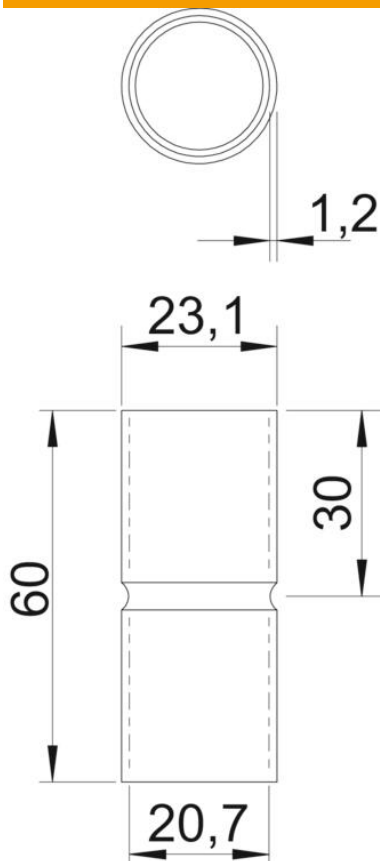

## Date de bază

Număr articol	2046583
Tip	SV20W SW
Denumirea 1	Mufa cu infigere Stapa
Denumirea 2	fara filet
Producător	OBO
Dimensiune	Ø20mm
Culoare	negru închis; RAL 9005
Material	Oțel
Suprafață	PES50 - poliester / epoxidic
Standard suprafață	
Cea mai mică unitate de vânzare VK	50
Unitate de măsură pentru cantități	Bucată
Greutate	3,2 kg
Unitate de măsură	kg/100 buc.
Amprenta CO2 (GWP) de la leagăn la poartă	0,092 kg CO2e / 1 Bucată

# Fișă tehnică

Mufă de conectare a tevilor, neagră, vopsită electrostatic,  
fără filet

Număr articol: 2046583

## Dimensiuni

Lungime	60 mm
Dimensiune D	23,1 mm
Dimensiune d	20,7 mm
Dimensiune L	60 mm
Dimensiune l	30 mm
Dimensiune m (mm)	M20
Dimensiune t	1,2 mm

## Date tehnice

Variantă	Înfigere
pentru diametrul țevii	20 mm
Dimensiune	20
fără halogeni	da
Cu deschidere de inspectare și capac	nu
Suprafață șlefuită	nu
Suprafață polizată	nu
Interval de temperatură aplicabil max.	400 °C
Interval de temperatură aplicabil min.	-45 °C
Două părți	nu