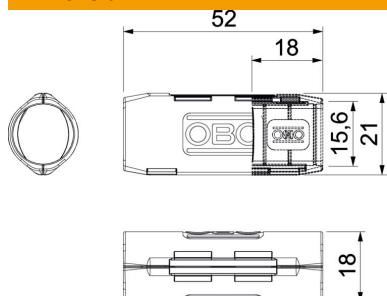

Fișă tehnică

Mufă de legătură Quick Pipe, gri deschis

Număr articol: 2154081

Manșon de conectare din plastic pentru țevi de instalații electrice pentru crearea de conexiuni longitudinale. Potrivit pentru Quick-Pipe sau țevi curbate. Închidere și deschidere fără unelte. Poate fi utilizată în intervalul de temperatură cuprins între - 25° și + 60° C.

PP Polipropilenă

Date de bază

Număr articol	2154081
Tip	3000 MMS M16 LGR
Denumirea 1	Mufa de legatura Quick-Pipe
Producător	OBO
Dimensiune	M16
Culoare	gri deschis; RAL 7035
Material	Polipropilenă
Cea mai mică unitate de vânzare VK	10
Unitate de măsură pentru cantități	Bucată
Greutate	0,299 kg
Unitate de măsură	kg/100 buc.
Amprenta CO2 (GWP) de la leagăn la poartă	0,026 kg COe / 1 Bucată

Fișă tehnică

Mufă de legătură Quick Pipe, gri deschis

Număr articol: 2154081

Dimensiuni

Dimensiune B	21 mm
Dimensiune d	15,6 mm
Dimensiune L	52 mm
Dimensiune L1	18 mm

Date tehnice

Dimensiune	M16
fără halogeni	da
Suprafață polizată	nu
Interval de temperatură aplicabil max.	60 °C
Interval de temperatură aplicabil min.	0 °C