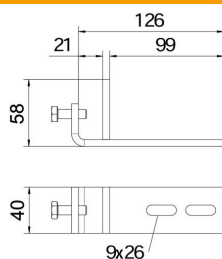

## Clemă de fixare, verticală BFK 132 FT

Număr articol: 6003880

Clemă de fixare prin clipsare pe suporturi din oțel.  
Traseul sistemului de susținere a cablurilor fixat la clemă de fixare este vertical.

### Date de bază

Număr articol	6003880
Tip	BFK 132 58 FT
Denumirea 1	Clema de fixare
Denumirea 2	grosime maxima grinda 20mm
Producător	OBO
Culoare	zinc
Material	Oțel
Suprafață	= zincat prin imersie
Standard suprafață	DIN EN ISO 1461
Cea mai mică unitate de vânzare VK	10
Unitate de măsură pentru cantități	Bucată
Greutate	39 kg
Unitate de măsură	kg/100 buc.
Amprenta CO2 (GWP) de la leagăn la poartă	0,9018 kg CO2e / 1 Bucată

## Dimensiuni

Lățimea	132 mm
Înălțime	20 mm
Dimensiune B	132 mm
Dimensiune b	99 mm
Dimensiune B1	99 mm