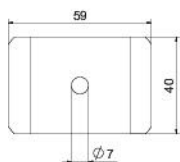

Fișă tehnică

Clemă FS

Număr articol: 6015263

Piesă pentru fixarea jgheburilor din sârmă.
Montare numai la jgheburile din sârmă cu dimensiunea ochiurilor de 50 x 100 mm.

- St** Oțel
- FS** zincat în bandă

Date de bază

Număr articol	6015263
Tip	GKS 50 07 FS
Denumirea 1	Clema
Denumirea 2	pentru surub M6
Producător	OBO
Dimensiune	60x40
Culoare	zinc
Material	Oțel
Suprafață	zincat în bandă
Standard suprafață	DIN EN 10346
Cea mai mică unitate de vânzare VK	50
Unitate de măsură pentru cantități	Bucată
Greutate	3,522 kg
Unitate de măsură	kg/100 buc.
Amprenta CO2 (GWP) de la leagăn la poartă	0,1091 kg CO2e / 1 Bucată

Fișă tehnică

Clemă FS

Număr articol: 6015263

Dimensiuni

Dimensiune	60 x 40
Lungime	60 mm
Lățimea	40 mm

Date tehnice

Potrivit pentru jgheab din sârmă	da
Potrivit pentru pod de cabluri	nu
Potrivit pentru jgheab din tablă	nu
Diametru gaură	7 mm
Oțel inoxidabil, băițuit	nu
Tip de îmbinare	altele