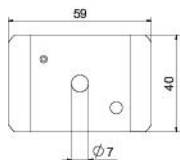

Fișă tehnică

Clemă FT

Număr articol: 6015271

Piesă pentru fixarea jgheaburilor din sârmă pe podea sau pe distanțier tip DBL.
Montare numai la jgheaburile din sârmă cu dimensiunea ochiurilor de 50 x 100 mm.

St Oțel

FT = zincat prin imersie

Date de bază

Număr articol	6015271
Tip	GKS 50 07 FT
Denumirea 1	Clema
Denumirea 2	pentru surub M6
Producător	OBO
Dimensiune	60x40
Culoare	zinc
Material	Oțel
Suprafață	= zincat prin imersie
Standard suprafață	DIN EN ISO 1461
Cea mai mică unitate de vânzare VK	50
Unitate de măsură pentru cantități	Bucată
Greutate	3,59 kg
Unitate de măsură	kg/100 buc.
Amprenta CO2 (GWP) de la leagăn la poartă	0,0971 kg CO2e / 1 Bucată

Fișă tehnică

Clemă FT

Număr articol: 6015271

Dimensiuni

Dimensiune	60 x 40
Lungime	60 mm
Lățimea	40 mm

Date tehnice

Potrivit pentru jgheab din sârmă	da
Potrivit pentru pod de cabluri	nu
Potrivit pentru jgheab din tablă	nu
Diametru gaură	7 mm
Oțel inoxidabil, băițuit	nu
Tip de îmbinare	altele