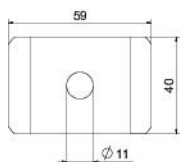

Fișă tehnică

Clemă de fixare A4

Număr articol: 6015280

Piesă pentru fixarea jgheburilor din sârmă.
Montare numai la jgheburile din sârmă cu dimensiunea ochiurilor de 50 x 100 mm.

A4 Oțel inoxidabil 1.4404

2B luminos, reprelucrat

Date de bază

Număr articol	6015280
Tip	GKS 50 11 A4
Denumirea 1	Clema
Denumirea 2	pentru surub M10
Producător	OBO
Dimensiune	60x40
Culoare	oțel inoxidabil
Material	Oțel inoxidabil 1.4404
Suprafață	luminos, reprelucrat
Standard suprafață	
Cea mai mică unitate de vânzare VK	20
Unitate de măsură pentru cantități	Bucată
Greutate	3,6 kg
Unitate de măsură	kg/100 buc.
Amprenta CO2 (GWP) de la leagăn la poartă	0,2276 kg CO2e / 1 Bucată

Fișă tehnică

Clemă de fixare A4

Număr articol: 6015280

Dimensiuni

Lungime	60 mm
Lățimea	40 mm

Date tehnice

Potrivit pentru jgheab din sârmă	da
Potrivit pentru pod de cabluri	nu
Potrivit pentru jgheab din tablă	nu
Diametru gaură	11 mm
Oțel inoxidabil, băițuit	nu
Tip de îmbinare	altele