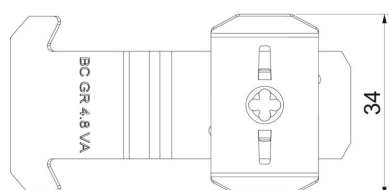

## Clemă de fixare

Număr articol: 6016665

Clip de fixare pentru montajul fără șuruburi a jgheburilor de sârmă pe șine profile MS cu lățimea fantei de 22 mm.

**A2** Oțel superior, inoxidabil 1,4310

**2B** luminos, reprelucrat

### Date de bază

Număr articol	6016665
Tip	BC GR 4.8 A2
Denumirea 1	Clips fixare jgheab sarma
Denumirea 2	pe profil MS
Producător	OBO
Dimensiune	82x33x17
Culoare	oțel inoxidabil
Material	Oțel superior, inoxidabil 1,4310
Suprafață	luminos, reprelucrat
Standard suprafață	
Cea mai mică unitate de vânzare VK	20
Unitate de măsură pentru cantități	Bucată
Greutate	1,76 kg
Unitate de măsură	kg/100 buc.
Amprenta CO2 (GWP) de la leagăn la poartă	0,1632 kg CO2e / 1 Bucată

### Dimensiuni

Dimensiune b | 17 mm

### Date tehnice

Variantă	diam. sârmă de 3,9 și 4,8 mm
Recomandat pentru forme profil	Profil C
Cu accesorii de înșurubare	nu
Oțel inoxidabil, bățuit	nu