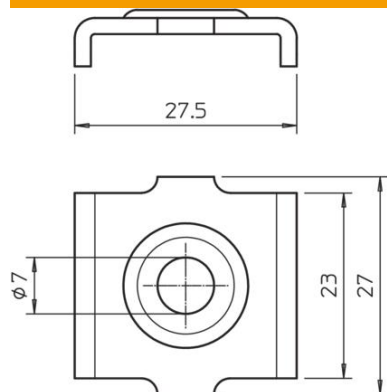

## Clemă G

Număr articol: 6016674

Clemă pentru fixarea pe podea a jgheburilor din sârmă cu o lățime de 50 mm.

- St** Oțel
- G** zincat galvanic

### Date de bază

Număr articol	6016674
Tip	GKB 34 G
Denumirea 1	Clema
Denumirea 2	pentru jgheab sarma
Producător	OBO
Culoare	zinc
Material	Oțel
Suprafață	zincat galvanic
Standard suprafață	EN ISO 19598 / EN ISO 4042
Cea mai mică unitate de vânzare VK	20
Unitate de măsură pentru cantități	Bucată
Greutate	1,105 kg
Unitate de măsură	kg/100 buc.
Amprenta CO2 (GWP) de la leagăn la poartă	0,0345 kg CO2e / 1 Bucată

### Dimensiuni

Lungime	27,5 mm
Lățimea	27 mm