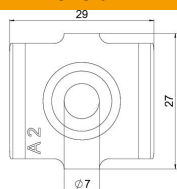

Fișă tehnică

Clemă A2

Număr articol: 6016676

Clemă pentru fixarea pe podea a jgheburilor din sârmă cu o lățime de 50 mm.

A2 Oțel superior, inoxidabil 1.4310

2B luminos, reprelucrat

Date de bază

Număr articol	6016676
Tip	GKB 34 A2
Denumirea 1	Clema
Denumirea 2	pentru jgheab sarma
Producător	OBO
Culoare	oțel inoxidabil
Material	Oțel superior, inoxidabil 1.4307
Suprafață	luminos, reprelucrat
Standard suprafață	
Cea mai mică unitate de vânzare VK	20
Unitate de măsură pentru cantități	Bucată
Greutate	1,105 kg
Unitate de măsură	kg/100 buc.
Amprenta CO2 (GWP) de la leagăn la poartă	0,0907 kg CO2e / 1 Bucată

Fișă tehnică

Clemă A2

Număr articol: 6016676

Dimensiuni

Lungime	27,5 mm
Lățimea	27 mm

Date tehnice

Potrivit pentru jgheab din sârmă	da
Potrivit pentru pod de cabluri	nu
Potrivit pentru jgheab din tablă	nu
Oțel inoxidabil, bățuit	nu
Tip de îmbinare	altele