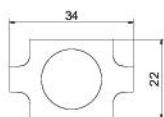

### Date de bază

Număr articol	6016820
Tip	GKS 34 FT
Denumirea 1	Clema
Denumirea 2	pentru fixare jgheab sarma
Producător	OBO
Culoare	zinc
Material	Oțel
Suprafață	= zincat prin imersie
Standard suprafață	DIN EN ISO 1461
Cea mai mică unitate de vânzare VK	20
Unitate de măsură pentru cantități	Bucată
Greutate	2,021 kg
Unitate de măsură	kg/100 buc.
Amprenta CO2 (GWP) de la leagăn la poartă	0,0616 kg CO2e / 1 Bucată

### Dimensiuni

Dimensiune	34 x 22
------------	---------