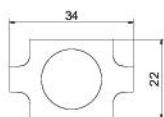

### Date de bază

Număr articol	6016855
Tip	GKS 34 G
Denumirea 1	Clema
Denumirea 2	pentru fixare jgheab sarma
Producător	OBO
Culoare	zinc
Material	Oțel
Suprafață	zincat galvanic
Standard suprafață	EN ISO 19598 / EN ISO 4042
Cea mai mică unitate de vânzare VK	20
Unitate de măsură pentru cantități	Bucată
Greutate	2,188 kg
Unitate de măsură	kg/100 buc.
Amprenta CO2 (GWP) de la leagăn la poartă	0,0582 kg CO2e / 1 Bucată

### Dimensiuni

Dimensiune	34 x 22
------------	---------