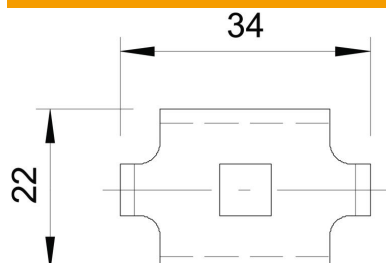

Fișă tehnică

Clemă A4

Număr articol: 6016859

Clemă pentru fixarea jgheburilor din sârmă pe consolele de perete sau de stâlp.
Inclusiv șurub FRS M6 x 20 cu piuliță combi.
Inclusiv șurub FRS M6 x 20 cu piuliță combi.

A4 Oțel superior, inoxidabil 1.4401

2B luminos, reprelucrat

Date de bază

Număr articol	6016859
Tip	GKS 34 A4
Denumirea 1	Clema
Denumirea 2	pentru fixare jgheab sarma
Producător	OBO
Culoare	oțel inoxidabil
Material	Oțel superior, inoxidabil 1.4401
Suprafață	luminos, reprelucrat
Standard suprafață	
Cea mai mică unitate de vânzare VK	10
Unitate de măsură pentru cantități	Bucată
Greutate	1,976 kg
Unitate de măsură	kg/100 buc.
Amprenta CO2 (GWP) de la leagăn la poartă	0,1437 kg CO2e / 1 Bucată

Fișă tehnică

Clemă A4

Număr articol: 6016859

Dimensiuni

Dimensiune	34 x 22
------------	---------

Date tehnice

Potrivit pentru jgheab din sârmă	da
Potrivit pentru pod de cabluri	nu
Potrivit pentru jgheab din tablă	nu
Oțel inoxidabil, băițuit	nu
Tip de îmbinare	altele