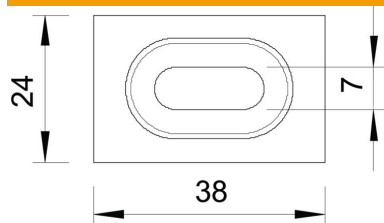

Fișă tehnică

Clemă FT

Număr articol: 6017061

Piesă de fixare pentru fixarea pereților de separație în jgheburile din sârmă pentru cabluri.
Inclusiv șurub FRS M6 x 20 cu piuliță combi.

St Oțel

FT = zincat prin imersie

Date de bază

Număr articol	6017061
Tip	GKT 38 FT
Denumirea 1	Clema pentru jgheab sarma
Denumirea 2	pentru fixare perete separatie
Producător	OBO
Culoare	zinc
Material	Oțel
Suprafață	= zincat prin imersie
Standard suprafață	DIN EN ISO 1461
Cea mai mică unitate de vânzare VK	20
Unitate de măsură pentru cantități	Bucată
Greutate	2,123 kg
Unitate de măsură	kg/100 buc.
Amprenta CO2 (GWP) de la leagăn la poartă	0,054 kg CO2e / 1 Bucată

Fișă tehnică

Clemă FT

Număr articol: 6017061

Dimensiuni

Dimensiune 38 x 24

Date tehnice

Potrivit pentru jgheab din sârmă	da
Potrivit pentru pod de cabluri	nu
Potrivit pentru jgheab din tablă	nu
Oțel inoxidabil, băițuit	nu