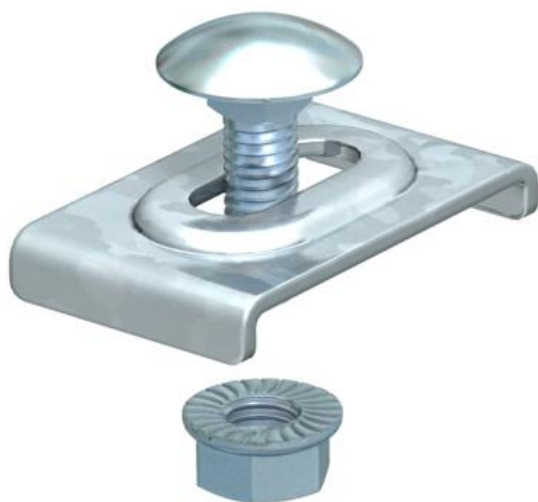

Fișă tehnică

Clemă FT

Număr articol: 6017061

Piesă de fixare pentru fixarea pereților de separație în jgheburile din sârmă pentru cabluri.
Inclusiv șurub FRS M6 x 20 cu piuliță combi.

St Oțel

FT = zincat prin imersie

Date de bază

Număr articol	6017061
Tip	GKT 38 FT
Denumirea 1	Clema pentru jgheab sarma
Denumirea 2	pentru fixare perete separatie
Producător	OBO
Culoare	zinc
Material	Oțel
Suprafață	= zincat prin imersie
Standard suprafață	DIN EN ISO 1461
Cea mai mică unitate de vânzare VK	20
Unitate de măsură pentru cantități	Bucată
Greutate	2,123 kg
Unitate de măsură	kg/100 buc.
Amprenta CO2 (GWP) de la leagăn la poartă	0,054 kg CO2e / 1 Bucată

Fișă tehnică

Clemă FT

Număr articol: 6017061

Dimensiuni

Dimensiune 38 x 24

Date tehnice

Potrivit pentru jgheab din sârmă	da
Potrivit pentru pod de cabluri	nu
Potrivit pentru jgheab din tablă	nu
Oțel inoxidabil, băițuit	nu