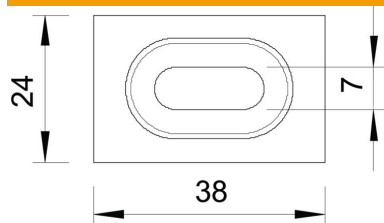

Fișă tehnică

Clemă A4

Număr articol: 6017092

Piesă pentru fixarea pereților despărțitori în jgheburile din sârmă.
Inclusiv șurub tip FRS M6 x 20.

A4 Oțel superior, inoxidabil 1.4401

2B luminos, reprelucrat

Date de bază

Număr articol	6017092
Tip	GKT 38 A4
Denumirea 1	Clema pentru jgheab sarma
Denumirea 2	pentru fixare perete separatie
Producător	OBO
Culoare	oțel inoxidabil
Material	Oțel superior, inoxidabil 1.4401
Suprafață	luminos, reprelucrat
Standard suprafață	
Cea mai mică unitate de vânzare VK	10
Unitate de măsură pentru cantități	Bucată
Greutate	2,2 kg
Unitate de măsură	kg/100 buc.
Amprenta CO2 (GWP) de la leagăn la poartă	0,1236 kg CO2e / 1 Bucată

Fișă tehnică

Clemă A4

Număr articol: 6017092

Dimensiuni

Dimensiune 38 x 24

Date tehnice

Potrivit pentru jgheab din sârmă	da
Potrivit pentru pod de cabluri	nu
Potrivit pentru jgheab din tablă	nu
Oțel inoxidabil, băițuit	nu