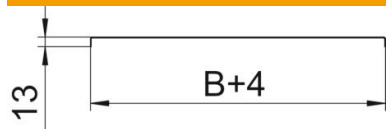

### Date de bază

|   |                                  |
|---|----------------------------------|
| Număr articol                             | 6052908                          |
| Tip                                       | DRL 300 A2                       |
| Denumirea 1                               | Capac cu zavoare                 |
| Denumirea 2                               | jgheab cabluri si pod scara      |
| Producător                                | OBO                              |
| Dimensiune                                | 300x3000                         |
| Culoare                                   | oțel inoxidabil                  |
| Material                                  | Oțel superior, inoxidabil 1.4307 |
| Suprafață                                 | luminos, reprelucrat             |
| Standard suprafață                        |                                  |
| Cea mai mică unitate de vânzare VK        | 3                                |
| Unitate de măsură pentru cantități        | Metru                            |
| Greutate                                  | 262,24 kg                        |
| Unitate de măsură                         | kg/100 m                         |
| Amprenta CO2 (GWP) de la leagăn la poartă | 12,7491 kg CO2e / 1 Metru        |

### Dimensiuni

|                 |          |
|-----------------|----------|
| Lungime         | 3.000 mm |
| Lățimea         | 300 mm   |
| Înălțime        | 35 mm    |
| Grosimea tablei | 1 mm     |
| Dimensiune B    | 300 mm   |
| Dimensiunea H   | 15 mm    |