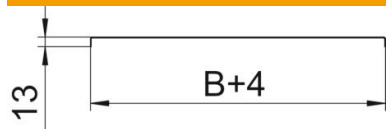

A4 Oțel superior, inoxidabil 1.4571

2B luminos, reprelucrat

Date de bază

Număr articol	6052980
Tip	DRL 100 A4
Denumirea 1	Capac cu zavoare
Denumirea 2	jgheab cabluri si pod scara
Producător	OBO
Dimensiune	100x3000
Culoare	oțel inoxidabil
Material	Oțel superior, inoxidabil 1.4571
Suprafață	luminos, reprelucrat
Standard suprafață	
Cea mai mică unitate de vânzare VK	3
Unitate de măsură pentru cantități	Metru
Greutate	105,07 kg
Unitate de măsură	kg/100 m
Amprenta CO2 (GWP) de la leagăn la poartă	5,2335 kg CO2e / 1 Metru

Fișă tehnică

Capac cu zăvoare A4

Număr articol: 6052980

Dimensiuni

Lungime	3.000 mm
Lățimea	100 mm
Înălțime	13 mm
Grosimea tablei	1 mm
Dimensiune B	100 mm

Date tehnice

Numărul de butoni de închidere	6 St.
Mod de fixare	Zăvor
Mentținerea în funcțiune	nu
Potrivit pentru jgheab din sârmă	nu
Potrivit pentru pod de cabluri	da
Potrivit pentru jgheab din tablă	da
Oțel inoxidabil, băițuit	nu