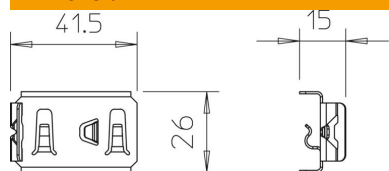

Fișă tehnică

Clemă pentru prinderea peretelui de separație

Număr articol: 6062282

Clemă pentru fixarea fără șuruburi a pereților de separație în jgheburile din sârmă.

A2 Oțel superior, inoxidabil 1,4310

2B luminos, reprelucrat

Date de bază

Număr articol	6062282
Tip	KS GR A2
Denumirea 1	Clema pentru jgheab sarma
Denumirea 2	pentru fixare perete separatie
Producător	OBO
Culoare	oțel inoxidabil
Material	Oțel superior, inoxidabil 1,4310
Suprafață	luminos, reprelucrat
Standard suprafață	
Cea mai mică unitate de vânzare VK	30
Unitate de măsură pentru cantități	Bucată
Greutate	0,83 kg
Unitate de măsură	kg/100 buc.

Fișă tehnică

Clemă pentru prinderea peretelui de separație

Număr articol: 6062282

Dimensiuni

Date tehnice

Menținerea în funcțiune	nu
Potrivit pentru jgheab din sârmă	da
Potrivit pentru pod de cabluri	nu
Potrivit pentru jgheab din tablă	nu
Oțel inoxidabil, băițuit	nu