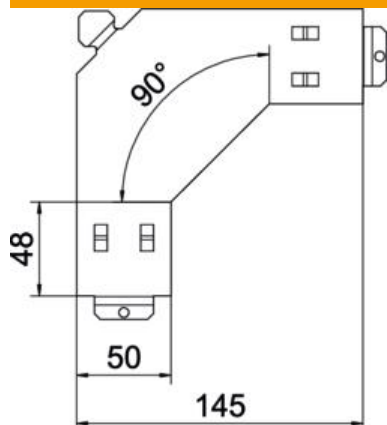

## Capac pentru cot 90°

Număr articol: 6074952

Capac pentru cot 90°.

CE

**St** Oțel

**DD** zincat prin imersie/aluminiu, zincare dublă

### Date de bază

Număr articol	6074952
Tip	LTS DFB DD
Denumirea 1	Capac cot 90°
Denumirea 2	pentru sina corpuri iluminat
Producător	OBO
Dimensiune	50x50x1,0
Culoare	zinc
Material	Oțel
Suprafață	zincat prin imersie/aluminiu, zincare dublă
Standard suprafață	DIN EN 10346
Cea mai mică unitate de vânzare VK	1
Unitate de măsură pentru cantități	Bucată
Greutate	10,8 kg
Unitate de măsură	kg/100 buc.
Amprenta CO2 (GWP) de la leagăn la poartă	0,6035 kg CO2e / 1 Bucată

# Fișă tehnică

Capac pentru cot 90°

Număr articol: 6074952

## Dimensiuni

Lățimea	50 mm
Înălțime	50 mm
Grosimea tablei	1 mm