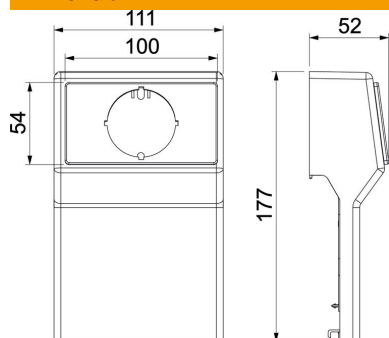

## Casetă aparat SL GTler20110

Număr articol: 6132236

Casetă pentru aparat goală pentru canalul tip soclu pentru instalarea aparatelor pentru instalații în variante cu cadru portant (conform DIN 49075) cu o lățime a canalului de 110 mm.

Pentru prinderea la nivelul părții inferioare a sistemului de canal.

**PVC** Policlorură de vinil

### Date de bază

Număr articol	6132236
Tip	SL GTler20110rws
Denumirea 1	Doza de aparat
Denumirea 2	goala SL 20x110 9010
Producător	OBO
Culoare	alb pur; RAL 9010
Material	Policlorură de vinil
Cea mai mică unitate de vânzare VK	1
Unitate de măsură pentru cantități	Bucată
Greutate	14,6 kg
Unitate de măsură	kg/100 buc.
Amprenta CO2 (GWP) de la leagăn la poartă	0,4453 kg CO2e / 1 Bucată

## Dimensiuni

Lungime	52 mm
Lățimea	111 mm
Înălțime	177 mm