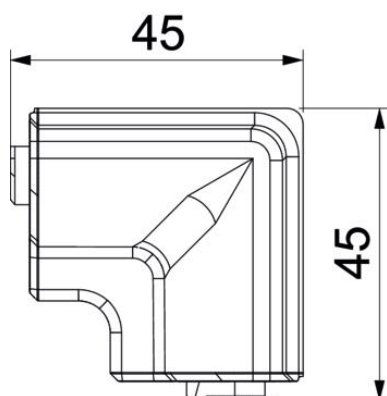

PVC Policlorură de vinil

Date de bază

Număr articol	6132240
Tip	SLL IE2050 rws
Denumirea 1	Cot interior
Denumirea 2	SL-L 20x50 9010
Producător	OBO
Culoare	alb pur; RAL 9010
Material	Policlorură de vinil
Cea mai mică unitate de vânzare VK	10
Unitate de măsură pentru cantități	Bucată
Greutate	1,06 kg
Unitate de măsură	kg/100 buc.
Amprenta CO2 (GWP) de la leagăn la poartă	0,0344 kg CO2e / 1 Bucată

Fișă tehnică

Cot interior SLL IE2050

Număr articol: 6132240

Dimensiuni

Lungime	45 mm
Lățimea	45 mm
Înălțime	60 mm

Date tehnice

Variantă	Piesă de formă capac
Decor	fără
Garnitură de etanșare capac fără halogeni	Perete/podea nu
Cu șipcă pentru covor	nu
Tip de protecție	IP40
Grad de protecție IK	IK06
Interval de temperatură aplicabil max.	60 °C
Interval de temperatură aplicabil min.	-5 °C
Domeniu unghiular min.	90 mm