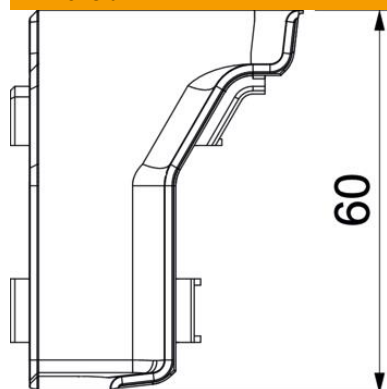

Fișă tehnică

Cot interior SLL IE2050

Număr articol: 6132240

Cot interior ca piesă de formă pentru schimbarea direcției pentru canalul tip soclu.
Cot interior cu mască de secțiune pentru prinderea la nivelul părții inferioare.

PVC Policlorură de vinil

Date de bază

Număr articol	6132240
Tip	SLL IE2050 rws
Denumirea 1	Cot interior
Denumirea 2	SL-L 20x50 9010
Producător	OBO
Culoare	alb pur; RAL 9010
Material	Policlorură de vinil
Cea mai mică unitate de vânzare VK	10
Unitate de măsură pentru cantități	Bucată
Greutate	1,06 kg
Unitate de măsură	kg/100 buc.
Amprenta CO2 (GWP) de la leagăn la poartă	0,0344 kg CO2e / 1 Bucată

Fișă tehnică

Cot interior SLL IE2050

Număr articol: 6132240

Dimensiuni

Lungime	45 mm
Lățimea	45 mm
Înălțime	60 mm

Date tehnice

Variantă	Piesă de formă capac
Decor	fără
Garnitură de etanșare capac fără halogeni	Perete/podea nu
Cu șipcă pentru covor	nu
Tip de protecție	IP40
Grad de protecție IK	IK06
Interval de temperatură aplicabil max.	60 °C
Interval de temperatură aplicabil min.	-5 °C
Domeniu unghiular min.	90 mm