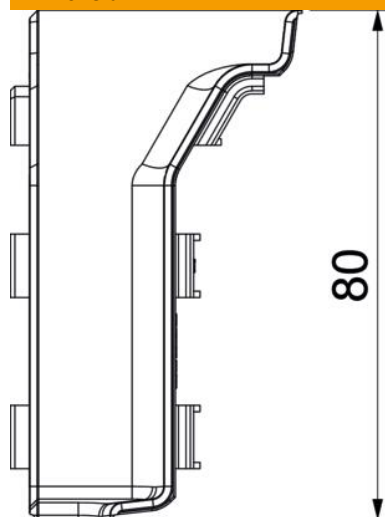

Fișă tehnică

Cot interior SLL IE2070

Număr articol: 6132243

Cot interior ca piesă de formă pentru schimbarea direcției pentru canalul tip soclu.
Cot interior cu mască de secțiune pentru prinderea la nivelul părții inferioare.

PVC Policlorură de vinil

Date de bază

Număr articol	6132243
Tip	SLL IE2070 rws
Denumirea 1	Cot interior
Denumirea 2	SL-L 20x70 9010
Producător	OBO
Culoare	alb pur; RAL 9010
Material	Policlorură de vinil
Cea mai mică unitate de vânzare VK	10
Unitate de măsură pentru cantități	Bucată
Greutate	1,42 kg
Unitate de măsură	kg/100 buc.
Amprenta CO2 (GWP) de la leagăn la poartă	0,036 kg CO2e / 1 Bucată

Fișă tehnică

Cot interior SLL IE2070

Număr articol: 6132243

Dimensiuni

Lungime	46 mm
Lățimea	46 mm
Înălțime	80 mm

Date tehnice

Variantă	Piesă de formă capac
Decor	fără
Garnitură de etanșare capac	Perete/podea
fără halogeni	nu
Cu șipcă pentru covor	nu
Tip de protecție	IP40
Grad de protecție IK	IK06
Interval de temperatură aplicabil max.	60 °C
Interval de temperatură aplicabil min.	-5 °C
Domeniu unghiular min.	90 mm