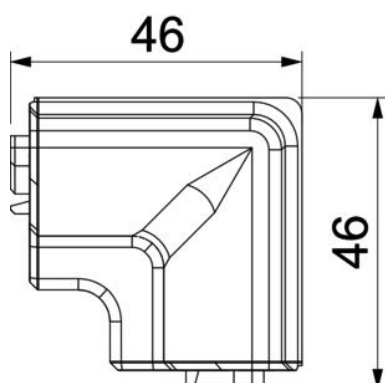

Fișă tehnică

Cot interior SLL IE2070

Număr articol: 6132243

Cot interior ca piesă de formă pentru schimbarea direcției pentru canalul tip soclu.
Cot interior cu mască de secțiune pentru prinderea la nivelul părții inferioare.

PVC Policlorură de vinil

Date de bază

Număr articol	6132243
Tip	SLL IE2070 rws
Denumirea 1	Cot interior
Denumirea 2	SL-L 20x70 9010
Producător	OBO
Culoare	alb pur; RAL 9010
Material	Policlorură de vinil
Cea mai mică unitate de vânzare VK	10
Unitate de măsură pentru cantități	Bucată
Greutate	1,42 kg
Unitate de măsură	kg/100 buc.
Amprenta CO2 (GWP) de la leagăn la poartă	0,036 kg CO2e / 1 Bucată

Fișă tehnică

Cot interior SLL IE2070

Număr articol: 6132243

Dimensiuni

Lungime	46 mm
Lățimea	46 mm
Înălțime	80 mm

Date tehnice

Variantă	Piesă de formă capac
Decor	fără
Garnitură de etanșare capac	Perete/podea
fără halogeni	nu
Cu șipcă pentru covor	nu
Tip de protecție	IP40
Grad de protecție IK	IK06
Interval de temperatură aplicabil max.	60 °C
Interval de temperatură aplicabil min.	-5 °C
Domeniu unghiular min.	90 mm