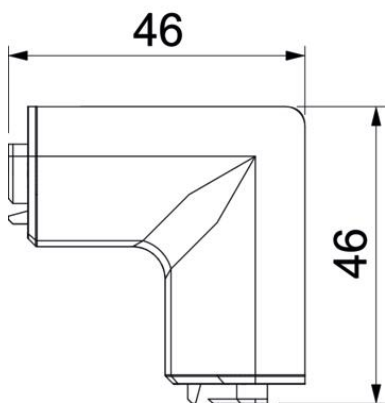

Fișă tehnică

Cot interior SL IE2050

Număr articol: 6132248

Cot interior ca piesă de formă pentru schimbarea direcției pentru canalul tip soclu.
Cot interior cu mască de secțiune pentru prinderea la nivelul părții inferioare.

PVC Policlorură de vinil

Date de bază

Număr articol	6132248
Tip	SL IE2050 rws
Denumirea 1	Cot interior
Denumirea 2	SL 20x50 9010
Producător	OBO
Culoare	alb pur; RAL 9010
Material	Policlorură de vinil
Cea mai mică unitate de vânzare VK	10
Unitate de măsură pentru cantități	Bucată
Greutate	0,99 kg
Unitate de măsură	kg/100 buc.
Amprenta CO2 (GWP) de la leagăn la poartă	0,0333 kg CO2e / 1 Bucată

Fișă tehnică

Cot interior SL IE2050

Număr articol: 6132248

Dimensiuni

Lungime	46 mm
Lățimea	46 mm
Înălțime	52 mm

Date tehnice

Variantă	Piesă de formă capac
Decor	fără
Garnitură de etanșare capac fără halogeni	fără
Cu șipcă pentru covor	nu
Tip de protecție	IP40
Grad de protecție IK	IK06
Interval de temperatură aplicabil max.	60 °C
Interval de temperatură aplicabil min.	-5 °C
Domeniu unghiular min.	90 mm