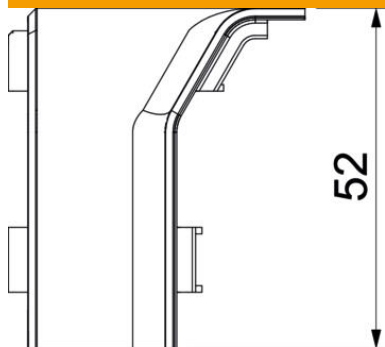

Fișă tehnică

Cot interior SL IE2050

Număr articol: 6132248

Cot interior ca piesă de formă pentru schimbarea direcției pentru canalul tip soclu.
Cot interior cu mască de secțiune pentru prinderea la nivelul părții inferioare.

PVC Policlorură de vinil

Date de bază

Număr articol	6132248
Tip	SL IE2050 rws
Denumirea 1	Cot interior
Denumirea 2	SL 20x50 9010
Producător	OBO
Culoare	alb pur; RAL 9010
Material	Policlorură de vinil
Cea mai mică unitate de vânzare VK	10
Unitate de măsură pentru cantități	Bucată
Greutate	0,99 kg
Unitate de măsură	kg/100 buc.
Amprenta CO2 (GWP) de la leagăn la poartă	0,0333 kg CO2e / 1 Bucată

Fișă tehnică

Cot interior SL IE2050

Număr articol: 6132248

Dimensiuni

Lungime	46 mm
Lățimea	46 mm
Înălțime	52 mm

Date tehnice

Variantă	Piesă de formă capac
Decor	fără
Garnitură de etanșare capac fără halogeni	fără
Cu șipcă pentru covor	nu
Tip de protecție	IP40
Grad de protecție IK	IK06
Interval de temperatură aplicabil max.	60 °C
Interval de temperatură aplicabil min.	-5 °C
Domeniu unghiular min.	90 mm