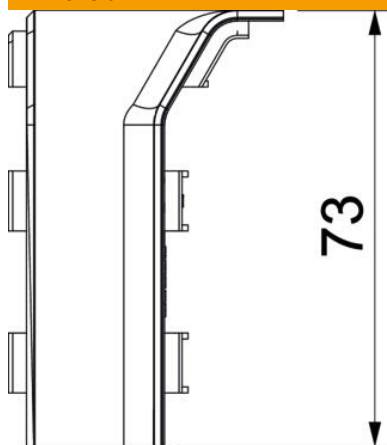

Fișă tehnică

Cot interior SL IE2070

Număr articol: 6132253

Cot interior ca piesă de formă pentru schimbarea direcției pentru canalul tip soclu.
Cot interior cu mască de secțiune pentru prinderea la nivelul părții inferioare.

PVC Policlorură de vinil

Date de bază

Număr articol	6132253
Tip	SL IE2070 rws
Denumirea 1	Cot interior
Denumirea 2	SL 20x70 9010
Producător	OBO
Culoare	alb pur; RAL 9010
Material	Policlorură de vinil
Cea mai mică unitate de vânzare VK	10
Unitate de măsură pentru cantități	Bucată
Greutate	1,26 kg
Unitate de măsură	kg/100 buc.
Amprenta CO2 (GWP) de la leagăn la poartă	0,033 kg CO2e / 1 Bucată

Fișă tehnică

Cot interior SL IE2070

Număr articol: 6132253

Dimensiuni

Lungime	46 mm
Lățimea	46 mm
Înălțime	73 mm

Date tehnice

Variantă	Piesă de formă capac
Decor	fără
Garnitură de etanșare capac fără halogeni	fără nu
Cu șipcă pentru covor	nu
Tip de protecție	IP40
Grad de protecție IK	IK06
Interval de temperatură aplicabil max.	60 °C
Interval de temperatură aplicabil min.	-5 °C
Domeniu unghiular min.	90 mm