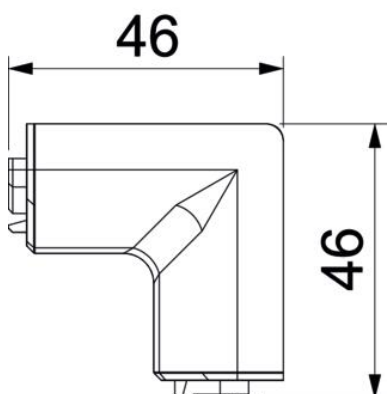

Fișă tehnică

Cot interior SL IE2070

Număr articol: 6132253

Cot interior ca piesă de formă pentru schimbarea direcției pentru canalul tip soclu.
Cot interior cu mască de secțiune pentru prinderea la nivelul părții inferioare.

PVC Policlorură de vinil

Date de bază

Număr articol	6132253
Tip	SL IE2070 rws
Denumirea 1	Cot interior
Denumirea 2	SL 20x70 9010
Producător	OBO
Culoare	alb pur; RAL 9010
Material	Policlorură de vinil
Cea mai mică unitate de vânzare VK	10
Unitate de măsură pentru cantități	Bucată
Greutate	1,26 kg
Unitate de măsură	kg/100 buc.
Amprenta CO2 (GWP) de la leagăn la poartă	0,033 kg CO2e / 1 Bucată

Fișă tehnică

Cot interior SL IE2070

Număr articol: 6132253

Dimensiuni

Lungime	46 mm
Lățimea	46 mm
Înălțime	73 mm

Date tehnice

Variantă	Piesă de formă capac
Decor	fără
Garnitură de etanșare capac fără halogeni	fără nu
Cu șipcă pentru covor	nu
Tip de protecție	IP40
Grad de protecție IK	IK06
Interval de temperatură aplicabil max.	60 °C
Interval de temperatură aplicabil min.	-5 °C
Domeniu unghiular min.	90 mm