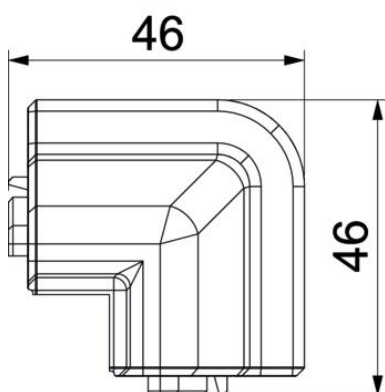

Fișă tehnică

Cot exterior SLL AE2050

Număr articol: 6132260

Cot exterior ca piesă de formă pentru schimbarea direcției pentru canalul tip soclu.
Cot exterior cu mască de secțiune pentru prinderea la nivelul părții inferioare.

PVC Policlorură de vinil

Date de bază

Număr articol	6132260
Tip	SLL AE2050 rws
Denumirea 1	Cot exterior
Denumirea 2	SL-L 20x50 9010
Producător	OBO
Culoare	alb pur; RAL 9010
Material	Policlorură de vinil
Cea mai mică unitate de vânzare VK	10
Unitate de măsură pentru cantități	Bucată
Greutate	1,4 kg
Unitate de măsură	kg/100 buc.
Amprenta CO2 (GWP) de la leagăn la poartă	0,0446 kg CO2e / 1 Bucată

Fișă tehnică

Cot exterior SLL AE2050

Număr articol: 6132260

Dimensiuni

Lungime	46 mm
Înălțime	60 mm

Date tehnice

Variantă	Piesă de formă capac
Decor	fără
Garnitură de etanșare capac fără halogeni	Perete/podea nu
Cu șipcă pentru covor	nu
Tip de protecție	IP40
Grad de protecție IK	IK06
Interval de temperatură aplicabil max.	60 °C
Interval de temperatură aplicabil min.	-5 °C
Domeniu unghiular min.	90 mm