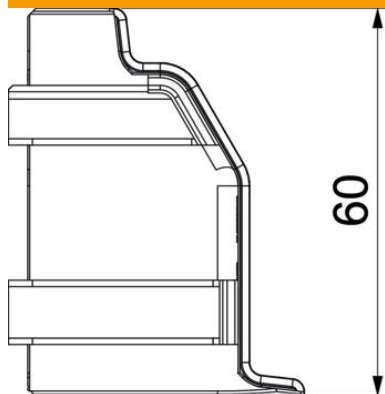

Fișă tehnică

Cot exterior SLL AE2050

Număr articol: 6132260

Cot exterior ca piesă de formă pentru schimbarea direcției pentru canalul tip soclu.
Cot exterior cu mască de secțiune pentru prinderea la nivelul părții inferioare.

PVC Policlorură de vinil

Date de bază

Număr articol	6132260
Tip	SLL AE2050 rws
Denumirea 1	Cot exterior
Denumirea 2	SL-L 20x50 9010
Producător	OBO
Culoare	alb pur; RAL 9010
Material	Policlorură de vinil
Cea mai mică unitate de vânzare VK	10
Unitate de măsură pentru cantități	Bucată
Greutate	1,4 kg
Unitate de măsură	kg/100 buc.
Amprenta CO2 (GWP) de la leagăn la poartă	0,0446 kg CO2e / 1 Bucată

Fișă tehnică

Cot exterior SLL AE2050

Număr articol: 6132260

Dimensiuni

Lungime	46 mm
Înălțime	60 mm

Date tehnice

Variantă	Piesă de formă capac
Decor	fără
Garnitură de etanșare capac fără halogeni	Perete/podea nu
Cu șipcă pentru covor	nu
Tip de protecție	IP40
Grad de protecție IK	IK06
Interval de temperatură aplicabil max.	60 °C
Interval de temperatură aplicabil min.	-5 °C
Domeniu unghiular min.	90 mm