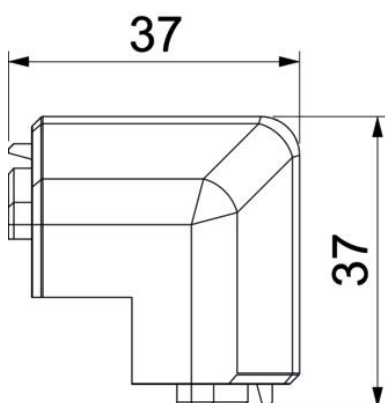

# Fișă tehnică

Cot exterior SL AE2050

Număr articol: 6132265

Cot exterior ca piesă de formă pentru schimbarea direcției pentru canalul tip soclu.  
Cot exterior cu mască de secțiune pentru prinderea la nivelul părții inferioare.

## Date de bază

Număr articol	6132265
Tip	SL AE2050 rws
Denumirea 1	Cot exterior
Denumirea 2	SL 20x50 9010
Producător	OBO
Culoare	alb pur; RAL 9010
Material	Policlorură de vinil
Cea mai mică unitate de vânzare VK	10
Unitate de măsură pentru cantități	Bucată
Greutate	1,23 kg
Unitate de măsură	kg/100 buc.
Amprenta CO2 (GWP) de la leagăn la poartă	0,0416 kg CO2e / 1 Bucată

## Dimensiuni

Lungime	37 mm
Înălțime	51 mm

## Date tehnice

VARIANTĂ	Piesă de formă capac
Decor	fără
Garnitură de etanșare capac fără halogeni	fără nu
Cu șipcă pentru covor	nu
Tip de protecție	IP40
Grad de protecție IK	IK06
Interval de temperatură aplicabil max.	60 °C
Interval de temperatură aplicabil min.	-5 °C
Domeniu unghiular min.	90 mm