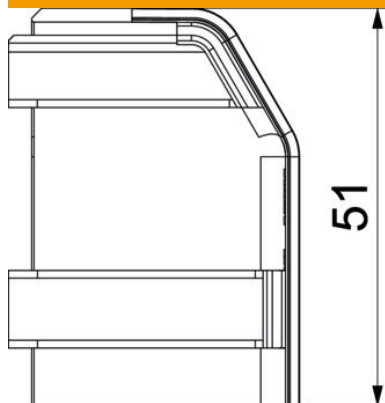

# Fișă tehnică

Cot exterior SL AE2050

Număr articol: 6132265

Cot exterior ca piesă de formă pentru schimbarea direcției pentru canalul tip soclu.  
Cot exterior cu mască de secțiune pentru prinderea la nivelul părții inferioare.

## Date de bază

Număr articol	6132265
Tip	SL AE2050 rws
Denumirea 1	Cot exterior
Denumirea 2	SL 20x50 9010
Producător	OBO
Culoare	alb pur; RAL 9010
Material	Policlorură de vinil
Cea mai mică unitate de vânzare VK	10
Unitate de măsură pentru cantități	Bucată
Greutate	1,23 kg
Unitate de măsură	kg/100 buc.
Amprenta CO2 (GWP) de la leagăn la poartă	0,0416 kg CO2e / 1 Bucată

## Dimensiuni

Lungime	37 mm
Înălțime	51 mm

## Date tehnice

VARIANTĂ	Piesă de formă capac
Decor	fără
Garnitură de etanșare capac fără halogeni	fără nu
Cu șipcă pentru covor	nu
Tip de protecție	IP40
Grad de protecție IK	IK06
Interval de temperatură aplicabil max.	60 °C
Interval de temperatură aplicabil min.	-5 °C
Domeniu unghiular min.	90 mm