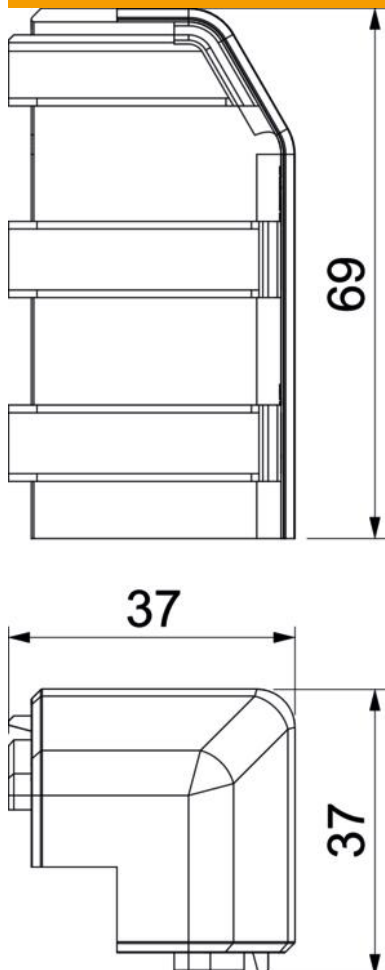

# Fișă tehnică

Cot exterior SL AE2070

Număr articol: 6132270

Cot exterior ca piesă de formă pentru schimbarea direcției pentru canalul tip soclu.  
Cot exterior cu mască de secțiune pentru prinderea la nivelul părții inferioare.

## Date de bază

Număr articol	6132270
Tip	SL AE2070 rws
Denumirea 1	Cot exterior
Denumirea 2	SL 20x70 9010
Producător	OBO
Culoare	alb pur; RAL 9010
Material	Policlorură de vinil
Cea mai mică unitate de vânzare VK	10
Unitate de măsură pentru cantități	Bucată
Greutate	1,7 kg
Unitate de măsură	kg/100 buc.
Amprenta CO2 (GWP) de la leagăn la poartă	0,0494 kg CO2e / 1 Bucată

## Dimensiuni

Lungime	37 mm
Înălțime	69 mm

## Date tehnice

Variantă	Piesă de formă capac
Decor	fără
Garnitură de etanșare capac	fără
fără halogeni	nu
Cu șipcă pentru covor	nu
Tip de protecție	IP40
Grad de protecție IK	IK06
Interval de temperatură aplicabil max.	60 °C
Interval de temperatură aplicabil min.	-5 °C
Domeniu unghiular min.	90 mm