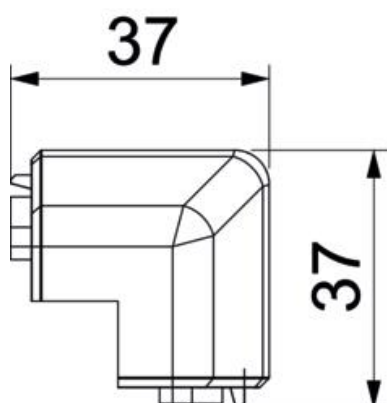

Fișă tehnică

Cot exterior SL AE20110

Număr articol: 6132275

Cot exterior ca piesă de formă pentru schimbarea direcției pentru canalul tip soclu.

Cot exterior cu mască de secțiune pentru prinderea la nivelul părții inferioare.

PVC Policlorură de vinil

Date de bază

Număr articol	6132275
Tip	SL AE20110 rws
Denumirea 1	Cot exterior
Denumirea 2	SL 20x110 9010
Producător	OBO
Culoare	alb pur; RAL 9010
Material	Policlorură de vinil
Cea mai mică unitate de vânzare VK	10
Unitate de măsură pentru cantități	Bucată
Greutate	2,22 kg
Unitate de măsură	kg/100 buc.
Amprenta CO2 (GWP) de la leagăn la poartă	0,0592 kg CO2e / 1 Bucată

Fișă tehnică

Cot exterior SL AE20110

Număr articol: 6132275

Dimensiuni

Lungime	37 mm
Înălțime	112 mm

Fișă tehnică

Cot exterior SL AE20110

Număr articol: 6132275

Date tehnice

Variantă	Piesă de formă capac
Decor	fără
Garnitură de etanșare capac fără halogeni	fără
Cu șipcă pentru covor	nu
Tip de protecție	IP40
Grad de protecție IK	IK06
Interval de temperatură aplicabil max.	60 °C
Interval de temperatură aplicabil min.	-5 °C
Domeniu unghiular min.	90 mm