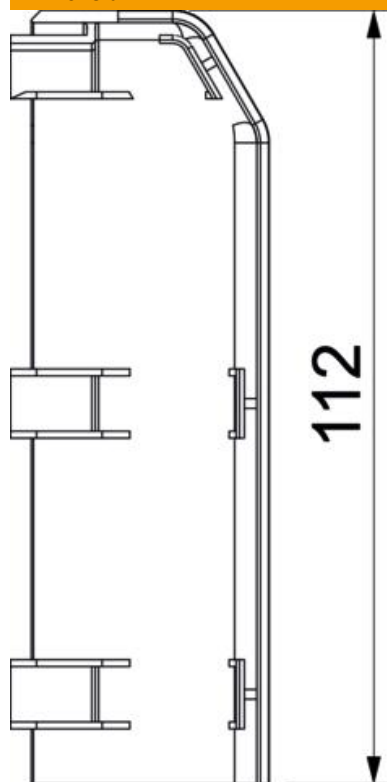

Fișă tehnică

Cot exterior SL AE20110

Număr articol: 6132275

Cot exterior ca piesă de formă pentru schimbarea direcției pentru canalul tip soclu.

Cot exterior cu mască de secțiune pentru prinderea la nivelul părții inferioare.

PVC Policlorură de vinil

Date de bază

Număr articol	6132275
Tip	SL AE20110 rws
Denumirea 1	Cot exterior
Denumirea 2	SL 20x110 9010
Producător	OBO
Culoare	alb pur; RAL 9010
Material	Policlorură de vinil
Cea mai mică unitate de vânzare VK	10
Unitate de măsură pentru cantități	Bucată
Greutate	2,22 kg
Unitate de măsură	kg/100 buc.
Amprenta CO2 (GWP) de la leagăn la poartă	0,0592 kg CO2e / 1 Bucată

Fișă tehnică

Cot exterior SL AE20110

Număr articol: 6132275

Dimensiuni

Lungime	37 mm
Înălțime	112 mm

Fișă tehnică

Cot exterior SL AE20110

Număr articol: 6132275

Date tehnice

Variantă	Piesă de formă capac
Decor	fără
Garnitură de etanșare capac fără halogeni	fără
Cu șipcă pentru covor	nu
Tip de protecție	IP40
Grad de protecție IK	IK06
Interval de temperatură aplicabil max.	60 °C
Interval de temperatură aplicabil min.	-5 °C
Domeniu unghiular min.	90 mm