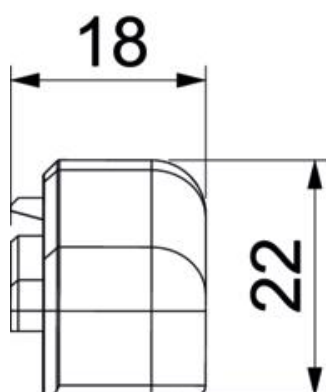

Fișă tehnică

Piesă de capăt SL ESli2070

Număr articol: 6132296

Piesă de capăt (stânga) ca piesă de formă pentru canalul tip soclu.
Pentru obturarea corespunzătoare a sistemului de canal. Pentru fixarea la capetele canalelor.

PVC Policlorură de vinil

Date de bază

Număr articol	6132296
Tip	SL ESli2070 rws
Denumirea 1	Piesa de capat stanga
Denumirea 2	SL 20x70 9010
Producător	OBO
Culoare	alb pur; RAL 9010
Material	Policlorură de vinil
Cea mai mică unitate de vânzare VK	10
Unitate de măsură pentru cantități	Bucată
Greutate	0,6 kg
Unitate de măsură	kg/100 buc.
Amprenta CO2 (GWP) de la leagăn la poartă	0,0263 kg CO2e / 1 Bucată

Fișă tehnică

Piesă de capăt SL ESli2070

Număr articol: 6132296

Dimensiuni

Lungime	22 mm
Lățimea	18 mm
Înălțime	72 mm

Fișă tehnică

Piesă de capăt SL ESli2070

Număr articol: 6132296

Date tehnice

Variantă	stânga
Decor	fără
Garnitură de etanșare capac fără halogeni	fără
Cu șipcă pentru covor	nu
Tip de protecție	IP40
Grad de protecție IK	IK06
Interval de temperatură aplicabil max.	60 °C
Interval de temperatură aplicabil min.	-5 °C
Ambutisări prealabile	nu