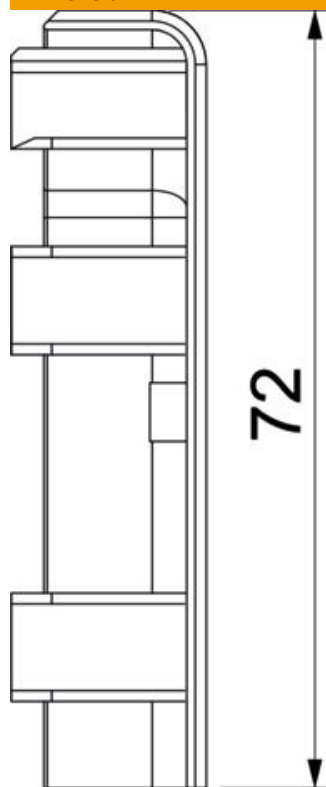

Fișă tehnică

Piesă de capăt SL ESli2070

Număr articol: 6132296

Piesă de capăt (stânga) ca piesă de formă pentru canalul tip soclu.
Pentru obturarea corespunzătoare a sistemului de canal. Pentru fixarea la capetele canalelor.

PVC Policlorură de vinil

Date de bază

Număr articol	6132296
Tip	SL ESli2070 rws
Denumirea 1	Piesa de capat stanga
Denumirea 2	SL 20x70 9010
Producător	OBO
Culoare	alb pur; RAL 9010
Material	Policlorură de vinil
Cea mai mică unitate de vânzare VK	10
Unitate de măsură pentru cantități	Bucată
Greutate	0,6 kg
Unitate de măsură	kg/100 buc.
Amprenta CO2 (GWP) de la leagăn la poartă	0,0263 kg CO2e / 1 Bucată

Fișă tehnică

Piesă de capăt SL ESli2070

Număr articol: 6132296

Dimensiuni

Lungime	22 mm
Lățimea	18 mm
Înălțime	72 mm

Fișă tehnică

Piesă de capăt SL ESli2070

Număr articol: 6132296

Date tehnice

Variantă	stânga
Decor	fără
Garnitură de etanșare capac fără halogeni	fără
Cu șipcă pentru covor	nu
Tip de protecție	IP40
Grad de protecție IK	IK06
Interval de temperatură aplicabil max.	60 °C
Interval de temperatură aplicabil min.	-5 °C
Ambutisări prealabile	nu