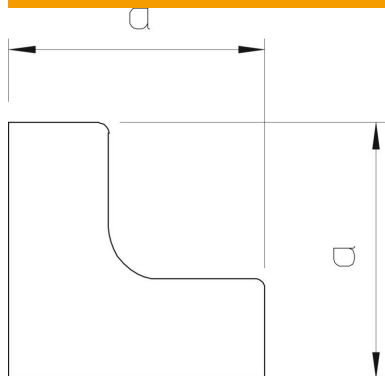

Fișă tehnică

Capac pentru cot interior, pentru canal tip WDKH 10020

Număr articol: 6175572

Capac pentru cotul interior cu rol de schimbare a direcției canalelor WDKH fără halogeni.

Piese de formă sunt executate, în general, ca un capac.

Policarbonat/Acrilnitril-Butadienic-Stirol

Date de bază

Număr articol	6175572
Tip	WDKH-I10020RW
Denumirea 1	Cot interior
Denumirea 2	fara halogeni
Producător	OBO
Dimensiune	10x20mm
Culoare	alb pur; RAL 9010
Material	Policarbonat/Acrilnitril-Butadienic-Stirol
Cea mai mică unitate de vânzare VK	4
Unitate de măsură pentru cantități	Bucată
Greutate	0,252 kg
Unitate de măsură	kg/100 buc.
Amprenta CO2 (GWP) de la leagăn la poartă	0,0267 kg CO2e / 1 Bucată

Fișă tehnică

Capac pentru cot interior, pentru canal tip WDKH 10020

Număr articol: 6175572

Dimensiuni

Lungime	30 mm
Lățimea	20 mm
Înălțime	10 mm
Dimensiune a	30 mm

Date tehnice

Variantă	Piesă de formă capac
Mod de fixare	blocabil
Mentținerea în funcțiune	nu
fără halogeni	da
Tip de protecție	IP30
Folie de protecție	nu
Grad de protecție IK	IK07
Interval de temperatură aplicabil max.	90 °C
Interval de temperatură aplicabil min.	-5 °C
Domeniu unghiular max.	90 mm
Domeniu unghiular min.	90 mm