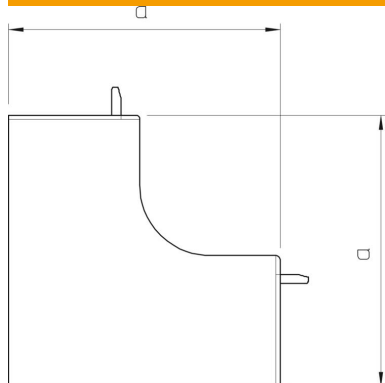

### Date de bază

Număr articol	6175578
Tip	WDKH-I15030RW
Denumirea 1	Cot interior
Denumirea 2	fara halogeni
Producător	OBO
Dimensiune	15x30mm
Culoare	alb pur; RAL 9010
Material	Policarbonat/Acrilnitril-Butadienic-Stirol
Cea mai mică unitate de vânzare VK	4
Unitate de măsură pentru cantitate	Bucată
Greutate	0,677 kg
Unitate de măsură	kg/100 buc.
Amprenta CO2 (GWP) de la leagăn la poartă	0,0601 kg CO2e / 1 Bucată

### Dimensiuni

Lungime	38,5 mm
Lățimea	30 mm
Înălțime	17,5 mm
Dimensiune a	38,5 mm