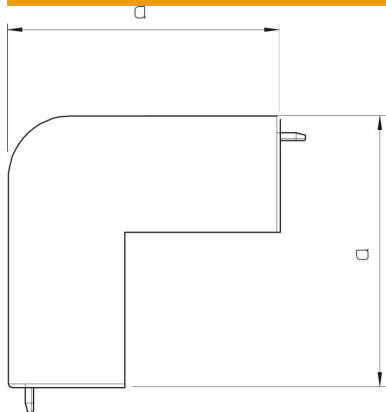

Fișă tehnică

Capac cot exterior, pentru canal tip WDK 60090

Număr articol: 6192327

Capac cot exterior pentru schimbarea direcției canalelor WDK.
Piese de formă sunt executate, în general, ca un capac.

PVC Policlorură de vinil

Date de bază

Număr articol	6192327
Tip	WDK HA60090RW
Denumirea 1	Cot exterior de acoperire
Producător	OBO
Dimensiune	60x90mm
Culoare	alb pur; RAL 9010
Material	Policlorură de vinil
Cea mai mică unitate de vânzare VK	2
Unitate de măsură pentru cantități	Bucată
Greutate	10,965 kg
Unitate de măsură	kg/100 buc.
Amprenta CO2 (GWP) de la leagăn la poartă	0,2787 kg CO2e / 1 Bucată

Fișă tehnică

Capac cot exterior, pentru canal tip WDK 60090

Număr articol: 6192327

Dimensiuni

Lungime	100 mm
Lățimea	90 mm
Înălțime	60 mm
Dimensiune a	100 mm
Dimensiunea H	90 mm

Date tehnice

Variantă	Piesă de formă capac
Mod de fixare	blocabil
Mentținerea în funcțiune	nu
pentru dimensiunea canalului	60 x 90
fără halogeni	nu
Adâncime canal	60 mm
Tip de protecție	IP30
Folie de protecție	nu
Grad de protecție IK	IK04
cu autostingere	da
Interval de temperatură aplicabil max.	60 °C
Interval de temperatură aplicabil min.	-5 °C
Domeniu unghiular max.	90 mm
Domeniu unghiular min.	90 mm