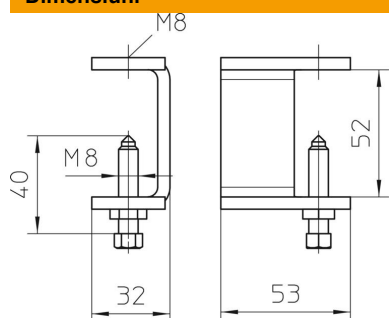

Fișă tehnică

Piesă de prindere a podurilor de cabluri KLL 52 FT

Număr articol: 6221071

Clemă pentru fixarea podurilor de cabluri pe grinzi de oțel.

CEUK
CA

St Oțel

FT = zincat prin imersie

Date de bază

Număr articol	6221071
Tip	KLL 52 FT
Denumirea 1	Clema
Denumirea 2	pentru pod scara
Producător	OBO
Dimensiune	52x88x5
Culoare	zinc
Material	Oțel
Suprafață	= zincat prin imersie
Standard suprafață	DIN EN ISO 1461
Cea mai mică unitate de vânzare VK	10
Unitate de măsură pentru cantități	Bucată
Greutate	21,4 kg
Unitate de măsură	kg/100 buc.
Amprenta CO2 (GWP) de la leagăn la poartă	0,6867 kg CO2e / 1 Bucată

Fișă tehnică

Piesă de prindere a podurilor de cabluri KLL 52 FT

Număr articol: 6221071

Dimensiuni

Înălțime | 52 mm