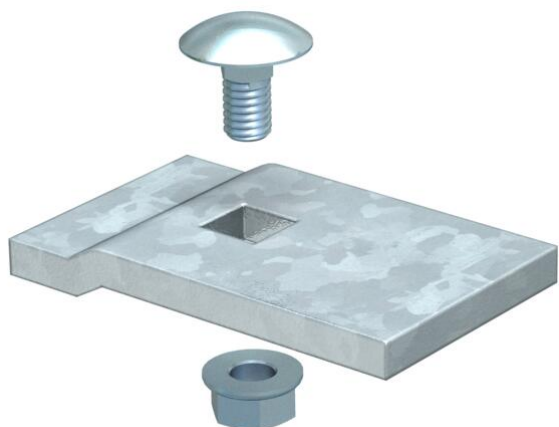

Fișă tehnică

Clemă LKS 60/5 FT

Număr articol: 6232485

Piesă de fixare a podurilor de cabluri pentru încărcări mari.
Fixarea pe console de tipul AW 80 și AWSS cu șurubul inclus FRS M8x20.

St Oțel
FT = zincat prin imersie

Date de bază

Număr articol	6232485
Tip	LKS 60 5 FT
Denumirea 1	Clema
Denumirea 2	pentru scara incarcari mari
Producător	OBO
Dimensiune	60x35
Culoare	zinc
Material	Oțel
Suprafață	= zincat prin imersie
Standard suprafață	DIN EN ISO 1461
Cea mai mică unitate de vânzare VK	10
Unitate de măsură pentru cantități	Bucată
Greutate	9 kg
Unitate de măsură	kg/100 buc.
Amprenta CO2 (GWP) de la leagăn la poartă	0,2325 kg CO2e / 1 Bucată

Fișă tehnică

Clemă LKS 60/5 FT

Număr articol: 6232485

Dimensiuni