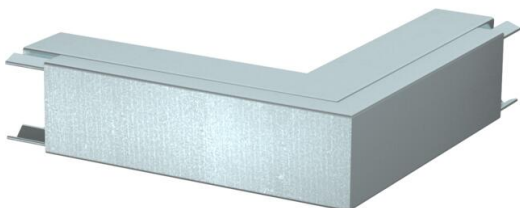

# Fișă tehnică

Cot exterior pentru canal de conducere a cablurilor tip LKM  
40040

Număr articol: 6247563

Cot exterior, inclusiv capac, pentru schimbarea direcției canalelor LKM.  
Egalizarea de potențial dintre capac și bază se realizează fără mijloace auxiliare.

- St** Oțel
- FS** zincat în bandă

## Date de bază

Număr articol	6247563
Tip	LKM A40040FS
Denumirea 1	Cot exterior
Denumirea 2	cu capac
Producător	OBO
Dimensiune	40x40mm
Culoare	zinc
Material	Oțel
Suprafață	zincat în bandă
Standard suprafață	DIN EN 10346
Cea mai mică unitate de vânzare VK	1
Unitate de măsură pentru cantități	Bucată
Greutate	38,6 kg
Unitate de măsură	kg/100 buc.
Amprenta CO2 (GWP) de la leagăn la poartă	1,9017 kg CO2e / 1 Bucată

## Dimensiuni

Lungime	164 mm
Lățimea	40 mm
Înălțime	44 mm
Dimensiune a	120 mm