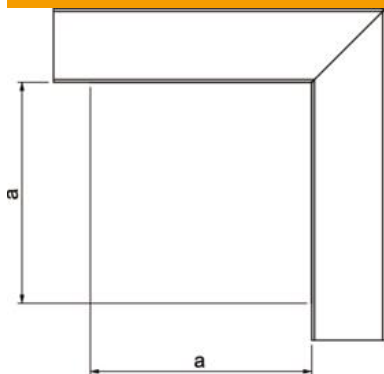

- St** Oțel
- FS** zincat în bandă

Date de bază

Număr articol	6248004
Tip	LKM F60100FS
Denumirea 1	Cot plan
Denumirea 2	cu capac
Producător	OBO
Dimensiune	60x100mm
Culoare	zinc
Material	Oțel
Suprafață	zincat în bandă
Standard suprafață	DIN EN 10346
Cea mai mică unitate de vânzare VK	1
Unitate de măsură pentru cantități	Bucată
Greutate	63,4 kg
Unitate de măsură	kg/100 buc.
Amprenta CO2 (GWP) de la leagăn la poartă	3,2241 kg CO2e / 1 Bucată

Fișă tehnică

Cot plan pentru canal de conducere a cablurilor tip LKM
60100

Număr articol: 6248004

Dimensiuni

Lungime	240 mm
Lățimea	100 mm
Înălțime	64 mm
Dimensiune a	140 mm

Date tehnice

Variantă	Bază și capac
Mod de fixare	Perforația bazei
Menținerea în funcțiune pentru dimensiunea canalului	da
fără halogeni	da
Înălțimea canalului min.	64 mm
Adâncime canal	64 mm
Tip de protecție	IP30
Folie de protecție	nu
Grad de protecție IK cu autostingere	IK10
Interval de temperatură aplicabil max.	90 °C
Interval de temperatură aplicabil min.	-5 °C
Domeniu unghiular max.	90 mm
Domeniu unghiular min.	90 mm