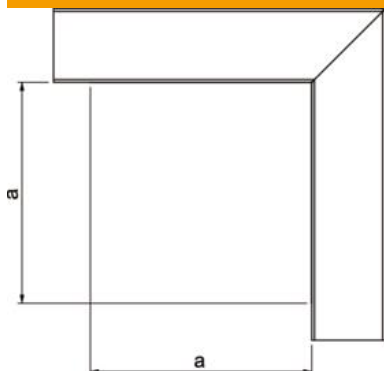

- St** Oțel
- FS** zincat în bandă

Date de bază

Număr articol	6248012
Tip	LKM F60150FS
Denumirea 1	Cot plan
Denumirea 2	cu capac
Producător	OBO
Dimensiune	60x150mm
Culoare	zinc
Material	Oțel
Suprafață	zincat în bandă
Standard suprafață	DIN EN 10346
Cea mai mică unitate de vânzare VK	1
Unitate de măsură pentru cantități	Bucată
Greutate	113,5 kg
Unitate de măsură	kg/100 buc.
Amprenta CO2 (GWP) de la leagăn la poartă	5,0755 kg CO2e / 1 Bucată

Fișă tehnică

Cot plan pentru canal de conducere a cablurilor tip LKM
60150

Număr articol: 6248012

Dimensiuni

Lungime	290 mm
Lățimea	150 mm
Înălțime	64 mm
Dimensiune a	140 mm

Date tehnice

Variantă	Bază și capac
Mod de fixare	Perforația bazei
Menținerea în funcțiune pentru dimensiunea canalului	nu
fără halogeni	da
Înălțimea canalului min.	64 mm
Adâncime canal	64 mm
Tip de protecție	IP30
Folie de protecție	nu
Grad de protecție IK cu autostingere	IK10
Interval de temperatură aplicabil max.	90 °C
Interval de temperatură aplicabil min.	-5 °C
Domeniu unghiular max.	90 mm
Domeniu unghiular min.	90 mm