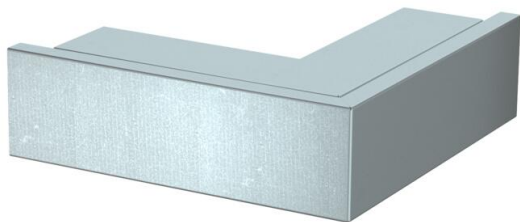

Fișă tehnică

Cot exterior pentru canal de conducere a cablurilor tip LKM
60060

Număr articol: 6248047

Cot exterior, inclusiv capac, pentru schimbarea direcției canalelor LKM.
Egalizarea de potențial dintre capac și bază se realizează fără mijloace auxiliare.

St Oțel
FS zincat în bandă

Date de bază

Număr articol	6248047
Tip	LKM A60060FS
Denumirea 1	Cot exterior
Denumirea 2	cu capac
Producător	OBO
Dimensiune	60x60mm
Culoare	zinc
Material	Oțel
Suprafață	zincat în bandă
Standard suprafață	DIN EN 10346
Cea mai mică unitate de vânzare VK	1
Unitate de măsură pentru cantități	Bucată
Greutate	55,8 kg
Unitate de măsură	kg/100 buc.
Amprenta CO2 (GWP) de la leagăn la poartă	3,6945 kg CO2e / 1 Bucată

Fișă tehnică

Cot exterior pentru canal de conducere a cablurilor tip LKM
60060

Număr articol: 6248047

Dimensiuni

Lungime	184 mm
Lățimea	60 mm
Înălțime	64 mm
Dimensiune a	120 mm

Date tehnice

Variantă	Bază și capac
Mod de fixare	Perforația bazei
Mentținerea în funcțiune pentru dimensiunea canalului fără halogeni	nu 60 x 60 da
Înălțimea canalului min.	64 mm
Adâncime canal	64 mm
Tip de protecție	IP30
Folie de protecție	nu
Grad de protecție IK cu autostingere	IK10 nu
Interval de temperatură aplicabil max.	90 °C
Interval de temperatură aplicabil min.	-5 °C
Domeniu unghiular max.	90 mm
Domeniu unghiular min.	90 mm