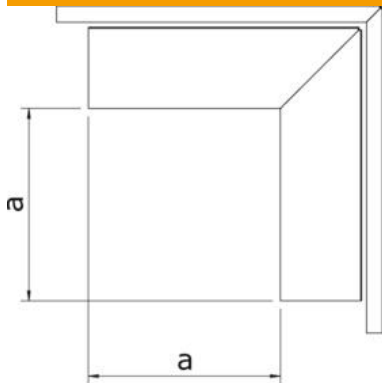

Fișă tehnică

Cot exterior pentru canal de conducere a cablurilor tip LKM
60060

Număr articol: 6248047

Cot exterior, inclusiv capac, pentru schimbarea direcției canalelor LKM.
Egalizarea de potențial dintre capac și bază se realizează fără mijloace auxiliare.

St Oțel
FS zincat în bandă

Date de bază

Număr articol	6248047
Tip	LKM A60060FS
Denumirea 1	Cot exterior
Denumirea 2	cu capac
Producător	OBO
Dimensiune	60x60mm
Culoare	zinc
Material	Oțel
Suprafață	zincat în bandă
Standard suprafață	DIN EN 10346
Cea mai mică unitate de vânzare VK	1
Unitate de măsură pentru cantități	Bucată
Greutate	55,8 kg
Unitate de măsură	kg/100 buc.
Amprenta CO2 (GWP) de la leagăn la poartă	3,6945 kg CO2e / 1 Bucată

Fișă tehnică

Cot exterior pentru canal de conducere a cablurilor tip LKM
60060

Număr articol: 6248047

Dimensiuni

Lungime	184 mm
Lățimea	60 mm
Înălțime	64 mm
Dimensiune a	120 mm

Date tehnice

Variantă	Bază și capac
Mod de fixare	Perforația bazei
Mentținerea în funcțiune pentru dimensiunea canalului fără halogeni	nu 60 x 60 da
Înălțimea canalului min.	64 mm
Adâncime canal	64 mm
Tip de protecție	IP30
Folie de protecție	nu
Grad de protecție IK cu autostingere	IK10 nu
Interval de temperatură aplicabil max.	90 °C
Interval de temperatură aplicabil min.	-5 °C
Domeniu unghiular max.	90 mm
Domeniu unghiular min.	90 mm