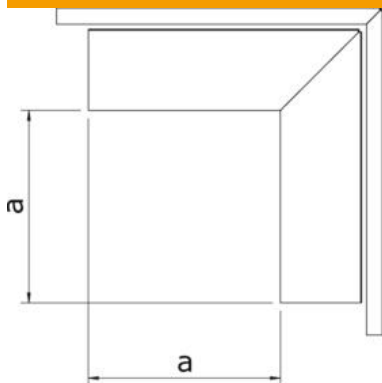

Fișă tehnică

Cot exterior pentru canal de conducere a cablurilor tip LKM 60100

Număr articol: 6248063

Cot exterior, inclusiv capac, pentru schimbarea direcției canalelor LKM.
Egalizarea de potențial dintre capac și bază se realizează fără mijloace auxiliare.

- St** Oțel
- FS** zincat în bandă

Date de bază

Număr articol	6248063
Tip	LKM A60100FS
Denumirea 1	Cot exterior
Denumirea 2	cu capac
Producător	OBO
Dimensiune	60x100mm
Culoare	zinc
Material	Oțel
Suprafață	zincat în bandă
Standard suprafață	DIN EN 10346
Cea mai mică unitate de vânzare VK	1
Unitate de măsură pentru cantități	Bucată
Greutate	73,1 kg
Unitate de măsură	kg/100 buc.
Amprenta CO2 (GWP) de la leagăn la poartă	3,6971 kg CO2e / 1 Bucată

Fișă tehnică

Cot exterior pentru canal de conducere a cablurilor tip LKM
60100

Număr articol: 6248063

Dimensiuni

Lungime	184 mm
Lățimea	100 mm
Înălțime	64 mm
Dimensiune a	120 mm

Date tehnice

Variantă	Bază și capac
Mod de fixare	Perforația bazei
Mentținerea în funcțiune pentru dimensiunea canalului fără halogeni	da
Înălțimea canalului min.	64 mm
Adâncime canal	64 mm
Tip de protecție	IP30
Folie de protecție	nu
Grad de protecție IK cu autostingere	IK10
Interval de temperatură aplicabil max.	90 °C
Interval de temperatură aplicabil min.	-5 °C
Domeniu unghiular max.	90 mm
Domeniu unghiular min.	90 mm