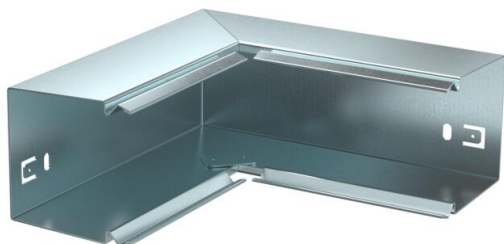

Fișă tehnică

Cot interior pentru canal de conducere a cablurilor tip LKM
60060

Număr articol: 6248128

Cot interior pentru schimbarea direcției canalelor LKM.
Egalizarea de potențial dintre capac și bază se realizează fără mijloace auxiliare.

- St** Oțel
- FS** zincat în bandă

Date de bază

Număr articol	6248128
Tip	LKM I60060FS
Denumirea 1	Cot interior
Producător	OBO
Dimensiune	60x60mm
Culoare	zinc
Material	Oțel
Suprafață	zincat în bandă
Standard suprafață	DIN EN 10346
Cea mai mică unitate de vânzare VK	1
Unitate de măsură pentru cantități	Bucată
Greutate	31,9 kg
Unitate de măsură	kg/100 buc.
Amprenta CO2 (GWP) de la leagăn la poartă	1,4987 kg CO2e / 1 Bucată

Fișă tehnică

Cot interior pentru canal de conducere a cablurilor tip LKM
60060

Număr articol: 6248128

Dimensiuni

Lungime	160 mm
Lățimea	60 mm
Înălțime	64 mm
Dimensiune a	160 mm

Date tehnice

Variantă	Bază
Mod de fixare	Perforația bazei
Mentținerea în funcțiune fără halogeni	nu da
Tip de protecție	IP30
Folie de protecție	nu
Grad de protecție IK	IK10
Interval de temperatură aplicabil max.	90 °C
Interval de temperatură aplicabil min.	-5 °C
Domeniu unghiular max.	90 mm
Domeniu unghiular min.	90 mm