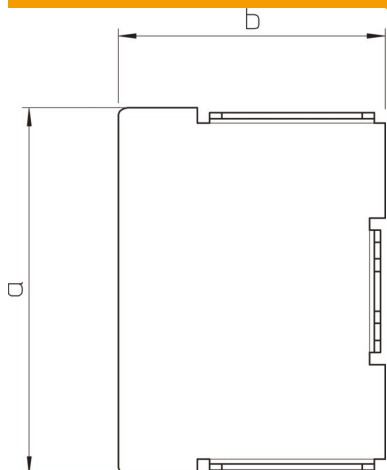

Fișă tehnică

Piesă de capăt pentru canal de conducere a cablurilor tip
LKM 80080

Număr articol: 6248344

Piesă de capăt pentru închiderea canalelor LKM.

St Oțel
FS zincat în bandă

Date de bază

Număr articol	6248344
Tip	LKM E80080FS
Denumirea 1	Piesa de capat
Producător	OBO
Dimensiune	80x80mm
Culoare	zinc
Material	Oțel
Suprafață	zincat în bandă
Standard suprafață	DIN EN 10346
Cea mai mică unitate de vânzare VK	1
Unitate de măsură pentru cantități	Bucată
Greutate	7,02 kg
Unitate de măsură	kg/100 buc.
Amprenta CO2 (GWP) de la leagăn la poartă	0,3341 kg CO2e / 1 Bucată

Fișă tehnică

Piesă de capăt pentru canal de conducere a cablurilor tip
LKM 80080

Număr articol: 6248344

Dimensiuni

Lungime	21 mm
Lățimea	80 mm
Înălțime	80 mm
Dimensiune a	80 mm
Dimensiune b	80 mm

Date tehnice