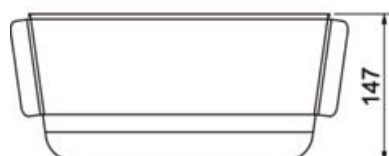

### Date de bază

Număr articol	6570105
Tip	WB WPR
Denumirea 1	Capac de protecție intemperii
Denumirea 2	Wallbox Basic/Key
Producător	OBO
Dimensiune	337x147x45
Culoare	negru
Material	Oțel superior, inoxidabil 1.4307
Suprafață	lăcuit
Standard suprafață	
Cea mai mică unitate de vânzare VK	1
Unitate de măsură pentru cantități	Bucată
Greutate	95,526 kg
Unitate de măsură	kg/100 buc.
Amprenta CO2 (GWP) de la leagăn la poartă	6,1432 kg CO2e / 1 Bucată

## Dimensiuni

Lungime	147 mm
Lățimea	337 mm
Înălțime	45 mm