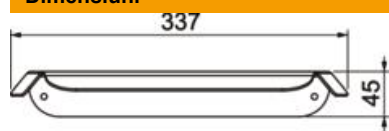

### Date de bază

Număr articol	6570105
Tip	WB WPR
Denumirea 1	Capac de protecție intemperii
Denumirea 2	Wallbox Basic/Key
Producător	OBO
Dimensiune	337x147x45
Culoare	negru
Material	Oțel superior, inoxidabil 1.4307
Suprafață	lăcuit
Standard suprafață	
Cea mai mică unitate de vânzare VK	1
Unitate de măsură pentru cantități	Bucată
Greutate	95,526 kg
Unitate de măsură	kg/100 buc.
Amprenta CO2 (GWP) de la leagăn la poartă	6,1432 kg CO2e / 1 Bucată

## Dimensiuni

Lungime	147 mm
Lățimea	337 mm
Înălțime	45 mm