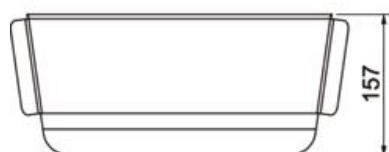

A2 Oțel superior, inoxidabil 1.4310

L lăcuit

Date de bază

Număr articol	6570107
Tip	WB WPR SPD
Denumirea 1	Capac de protectie intemperii
Denumirea 2	Wallbox Protect
Producător	OBO
Dimensiune	376x157x45
Culoare	negru
Material	Oțel superior, inoxidabil 1.4307
Suprafață	lăcuit
Standard suprafață	
Cea mai mică unitate de vânzare VK	1
Unitate de măsură pentru cantități	Bucată
Greutate	113,226 kg
Unitate de măsură	kg/100 buc.
Amprenta CO2 (GWP) de la leagăn la poartă	7,6833 kg CO2e / 1 Bucată

Fișă tehnică

Capac de protecție împotriva intemperiei pentru Wallbox
Basic Protect/Key Protect
Număr articol: 6570107

Dimensiuni

Lungime	157 mm
Lățimea	376 mm
Înălțime	45 mm

Date tehnice

Tipul accesoriului	accesoriu pentru mobilitate electrică
	altele