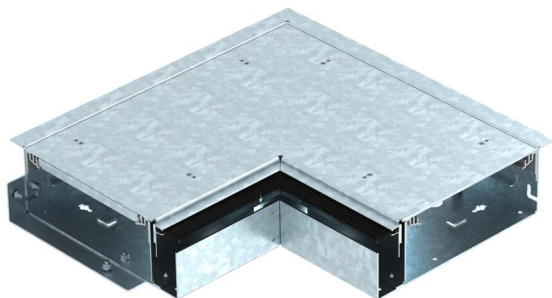

Fișă tehnică

Cot exterior fără distanțieri reglabili pe înălțime

Număr articol: 7403831

Cot exterior gata de montaj, compus din baza canalului, două capace, profile laterale reglabile în înălțime și lamelă de perie dispusă pe partea de perete pentru ieșirea cablurilor. Pachetul de livrare cuprinde o garnitură pentru capac și un conector. Pentru reglarea în înălțime este nevoie de 5 distanțieri.

St Oțel

FS zincat în bandă

Date de bază

Număr articol	7403831
Tip	OKB AE 25085 ON
Denumirea 1	Cot exterior
Denumirea 2	cu fasie de perie
Producător	OBO
Dimensiune	424x424x87
Material	Oțel
Suprafață	zincat în bandă
Standard suprafață	DIN EN 10346
Cea mai mică unitate de vânzare VK	1
Unitate de măsură pentru cantități	Bucată
Greutate	858 kg
Unitate de măsură	kg/100 buc.
Amprenta CO2 (GWP) de la leagăn la poartă	41,0954 kg CO2e / 1 Bucată

Fișă tehnică

Cot exterior fără distanțieri reglabili pe înălțime

Număr articol: 7403831

Dimensiuni

Lungime	422 mm
Lățimea	250 mm
Înălțime	93 mm
Dimensiunea h	85 mm

Date tehnice

Capac deschidere de montaj	nu
Placă a bazei	da
Îngrijirea pardoselii	uscat
Fixarea capacului cu blocare	nu
Posibilitate de montare a unei garnituri	nu
Orificiu de montaj pentru doză pe pardoseală	nu
Decuplabil	da
Funcție	Cot exterior
Adecvat pentru rost de dilatație	nu
Adecvat pentru canal în pardoseală, la nivelul șapei, închis	nu
Potrivit pentru canal în pardoseală, la nivelul șapei, deschis	da
Adecvat pentru canal în pardoseală acoperit de șapă	nu
Înălțimea minimă a șapei	93
Cu orificiu de conectare	nu
Cu egalizare a potențialului	nu
Cu perete despărțitor	nu
Cu proeminență	da
Domeniul de reglare în înălțime min.	0 mm
Capac detașabil	da
Fixarea peretelui despărțitor_ștergere	stecken
Fixarea peretelui despărțitor	introducere