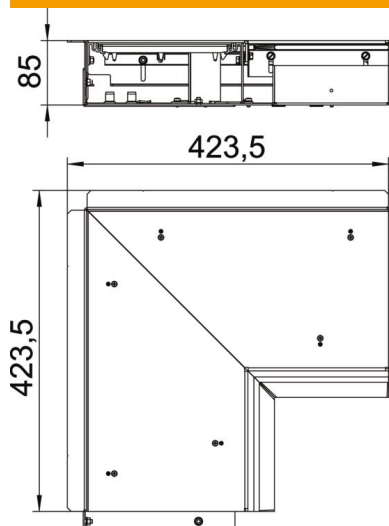

Fișă tehnică

Cot exterior fără distanțieri reglabili pe înălțime

Număr articol: 7403831

Cot exterior gata de montaj, compus din baza canalului, două capace, profile laterale reglabile în înălțime și lamelă de perie dispusă pe partea de perete pentru ieșirea cablurilor. Pachetul de livrare cuprinde o garnitură pentru capac și un conector. Pentru reglarea în înălțime este nevoie de 5 distanțieri.

St Oțel

FS zincat în bandă

Date de bază

Număr articol	7403831
Tip	OKB AE 25085 ON
Denumirea 1	Cot exterior
Denumirea 2	cu fasie de perie
Producător	OBO
Dimensiune	424x424x87
Material	Oțel
Suprafață	zincat în bandă
Standard suprafață	DIN EN 10346
Cea mai mică unitate de vânzare VK	1
Unitate de măsură pentru cantități	Bucată
Greutate	858 kg
Unitate de măsură	kg/100 buc.
Amprenta CO2 (GWP) de la leagăn la poartă	41,0954 kg CO2e / 1 Bucată

Fișă tehnică

Cot exterior fără distanțieri reglabili pe înălțime

Număr articol: 7403831

Dimensiuni

Lungime	422 mm
Lățimea	250 mm
Înălțime	93 mm
Dimensiunea h	85 mm

Date tehnice

Capac deschidere de montaj	nu
Placă a bazei	da
Îngrijirea pardoselii	uscat
Fixarea capacului cu blocare	nu
Posibilitate de montare a unei garnituri	nu
Orificiu de montaj pentru doză pe pardoseală	nu
Decuplabil	da
Funcție	Cot exterior
Adecvat pentru rost de dilatație	nu
Adecvat pentru canal în pardoseală, la nivelul șapei, închis	nu
Potrivit pentru canal în pardoseală, la nivelul șapei, deschis	da
Adecvat pentru canal în pardoseală acoperit de șapă	nu
Înălțimea minimă a șapei	93
Cu orificiu de conectare	nu
Cu egalizare a potențialului	nu
Cu perete despărțitor	nu
Cu proeminență	da
Domeniul de reglare în înălțime min.	0 mm
Capac detașabil	da
Fixarea peretelui despărțitor_ștergere	stecken
Fixarea peretelui despărțitor	introducere