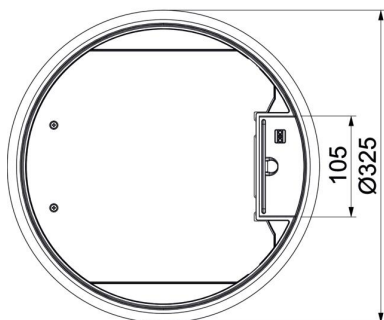

Instalarea modulelor de date se face folosind o placă de montaj opțională MPMT45.

Rama cu capac este dotată cu un cornier universal de fixare.

PA Poliamidă

Date de bază

Număr articol	7405049
Tip	GESR9 55U V 9011
Denumirea 1	Unitate de aparate
Denumirea 2	pentru montaj in canal
Producător	OBO
Dimensiune	Ø325x61
Culoare	negru grafit; RAL 9011
Material	Poliamidă
Cea mai mică unitate de vânzare VK	1
Unitate de măsură pentru cantitate	Bucată
Greutate	255 kg
Unitate de măsură	kg/100 buc.
Amprenta CO2 (GWP) de la leagăn la poartă	7,7792 kg CO2e / 1 Bucată

Fișă tehnică

Ramă cu capac rotundă pentru înălțimea șapei 55 mm

Număr articol: 7405049

Dimensiuni

Lungime	325 mm
Lățimea	325 mm
Înălțime	61 mm

Date tehnice

Numărul aparatelor montabile	8
Variantă	rotund
Execuția fixării de cablu	leșire rabatabilă pentru cabluri
Ramă de protecție în pardoseală	da
Îngrijirea pardoselii	uscat
Possibilitate de montare a unei garnituri	nu
Înălțimea șapei min.	55 mm
Cotă pardoseală min.	58 mm
Potrivit pentru instalarea în pardoseală dublă	da
Adecvat pentru canal în pardoseală, la nivelul șapei, închis	da
Adecvat pentru canal în pardoseală acoperit de șapă	da
Potrivit pentru instalarea în pardoseală falsă	da
Recomandat pentru îngrijirea umedă	nu
Potrivit pentru canale de pardoseală	da
Suport aparate pentru montaj pe paharele de aparate	nu
cu degajare în pardoseală	nu
Dimensiune nominală pentru coloane de instalații	R9
Versiune pentru încărcări grele	nu
Domeniu de prindere D max.	28 mm
Domeniu de prindere D min.	10 mm
Încărcare verticală, suprafață mare	până la 5.000 N
Încărcare verticală, suprafață mică	6.102.7 (bis 3.000 N)
Mecanism de deschidere	Mâner
Grosimea stratului acoperitor de pardoseală	5 mm