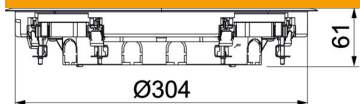

Instalarea modulelor de date se face folosind o placă de montaj opțională MPMT45.

Rama cu capac este dotată cu un cornier universal de fixare.

PA Poliamidă

Date de bază

Număr articol	7405049
Tip	GESR9 55U V 9011
Denumirea 1	Unitate de aparate
Denumirea 2	pentru montaj in canal
Producător	OBO
Dimensiune	Ø325x61
Culoare	negru grafit; RAL 9011
Material	Poliamidă
Cea mai mică unitate de vânzare VK	1
Unitate de măsură pentru cantitate	Bucată
Greutate	255 kg
Unitate de măsură	kg/100 buc.
Amprenta CO2 (GWP) de la leagăn la poartă	7,7792 kg CO2e / 1 Bucată

Fișă tehnică

Ramă cu capac rotundă pentru înălțimea șapei 55 mm

Număr articol: 7405049

Dimensiuni

Lungime	325 mm
Lățimea	325 mm
Înălțime	61 mm

Date tehnice

Numărul aparatelor montabile	8
Variantă	rotund
Execuția fixării de cablu	leșire rabatabilă pentru cabluri
Ramă de protecție în pardoseală	da
Îngrijirea pardoselii	uscat
Possibilitate de montare a unei garnituri	nu
Înălțimea șapei min.	55 mm
Cotă pardoseală min.	58 mm
Potrivit pentru instalarea în pardoseală dublă	da
Adecvat pentru canal în pardoseală, la nivelul șapei, închis	da
Adecvat pentru canal în pardoseală acoperit de șapă	da
Potrivit pentru instalarea în pardoseală falsă	da
Recomandat pentru îngrijirea umedă	nu
Potrivit pentru canale de pardoseală	da
Suport aparate pentru montaj pe paharele de aparate	nu
cu degajare în pardoseală	nu
Dimensiune nominală pentru coloane de instalații	R9
Versiune pentru încărcări grele	nu
Domeniu de prindere D max.	28 mm
Domeniu de prindere D min.	10 mm
Încărcare verticală, suprafață mare	până la 5.000 N
Încărcare verticală, suprafață mică	6.102.7 (bis 3.000 N)
Mecanism de deschidere	Mâner
Grosimea stratului acoperitor de pardoseală	5 mm