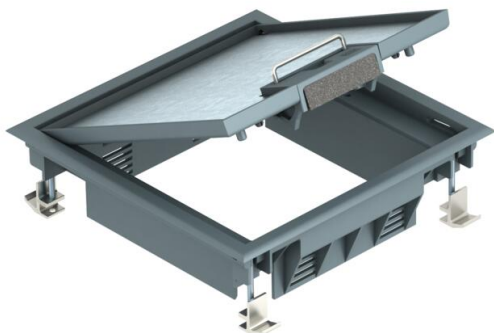

## Casete pentru aparate GES4, utilizare în pardoseli ridicate

Număr articol: 7405164

Unitate pentru 4 aparate de instalații în 2 suporturi universale UT pentru utilizare în pardoseli ridicate în interior. Cornier de fixare cu un domeniu de întindere până la o grosime a plăcii de 50 mm.

Ramă de protecție pentru covor, capac rabatabil și orificiu de ieșire pentru cablu din poliamidă.

Decupare în capacul rabatabil de 5 mm.  
Pot fi introduse până la 4 aparate cu placă centrală de 50 mm.

Pentru folosirea în combinație cu suportul pentru montaj MT. Se pot instala 2 plăci de acoperire APMT5 pentru 4 dispozitive de instalare. Numărul dispozitivelor de instalare care pot fi instalate depinde de tipul dispozitivelor de instalare.

### Date de bază

Număr articol	7405164
Tip	GES4 DB 7011
Denumirea 1	Unitate de aparate
Denumirea 2	montaj in pardoseala falsa
Producător	OBO
Dimensiune	222x222x65
Culoare	gri inchis; RAL 7011
Material	Poliamidă
Cea mai mică unitate de vânzare VK	1
Unitate de măsură pentru cantitate	Bucată
Greutate	139,5 kg
Unitate de măsură	kg/100 buc.
Amprenta CO2 (GWP) de la leagăn la poartă	2,245 kg CO2e / 1 Bucată