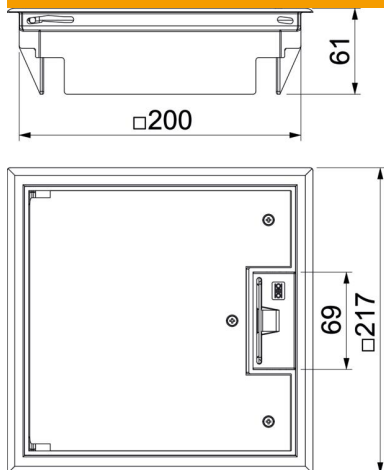

### Date de bază

Număr articol	7405164
Tip	GES4 DB 7011
Denumirea 1	Unitate de aparate
Denumirea 2	montaj in pardoseala falsa
Producător	OBO
Dimensiune	222x222x65
Culoare	gri inchis; RAL 7011
Material	Poliamidă
Cea mai mică unitate de vânzare VK	1
Unitate de măsură pentru cantitate	Bucată
Greutate	139,5 kg
Unitate de măsură	kg/100 buc.
Amprenta CO2 (GWP) de la leagăn la poartă	2,245 kg CO2e / 1 Bucată

## Dimensiuni

## Date tehnice

Număr de pahare pentru aparate	2
Variantă	pătrat
Execuția fixării de cablu	ieșire rabatabilă pentru cabluri
Ramă de protecție în pardoseală	da
Îngrijirea pardoselii	uscat
Possibilitate de montare a unei garnituri	nu
Cotă pardoseală min.	73 mm
Potrivit pentru instalarea în pardoseală dublă	da
Adecvat pentru canal în pardoseală, la nivelul șapei, închis	nu
Potrivit pentru instalarea în pardoseală falsă	da
Recomandat pentru îngrijirea umedă	nu
Recomandat pentru doze în pardoseală	250/350
Potrivit pentru canale de pardoseală	nu
Suport aparate pentru montaj pe paharele de aparate	da
Lungimea dimensiunii exterioare	217 mm
Lungimea dimensiunii instalației cu degajare în pardoseală	200 mm
ieșire prin ramă	Rame de protecție pentru covor
Gradul de protecție (IP) în utilizare	IP20
Gradul de protecție (IP) în stare de repaus	IP40
Grad de protecție IK	IK08
Versiune pentru încărcări grele	nu
Domeniu de prindere D max.	59 mm
Domeniu de prindere D min.	22 mm