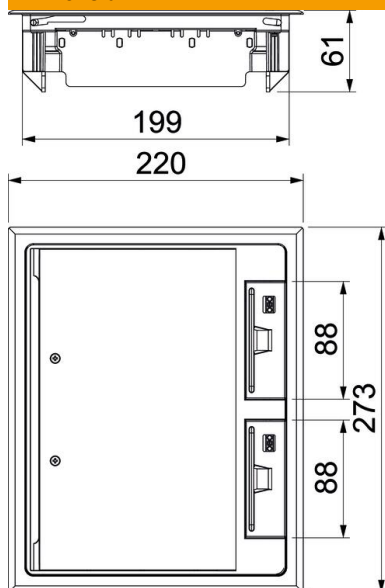

Ramă de protecție pentru covor, capac rabatabil și orificiu de ieșire pentru cablu din poliamidă.

Decupare în capacul rabatabil de 5 mm.
Se pot monta până la 9 aparate individuale Modul 45.
Pentru folosirea în combinație cu suportul pentru montaj MT. Se pot instala 3 plăci de acoperire APMT5 pentru 6 dispozitive de instalare. Numărul dispozitivelor de instalare care pot fi instalate depinde de tipul dispozitivelor de instalare.

PA Poliamidă

Date de bază

Număr articol	7405260
Tip	GES6 DB 7011
Denumirea 1	Unitate de aparate
Denumirea 2	montaj in pardoseala falsa
Producător	OBO
Dimensiune	273x220x61
Culoare	gri inchis; RAL 7011
Material	Poliamidă
Cea mai mică unitate de vânzare VK	1
Unitate de măsură pentru cantități	Bucată
Greutate	163,4 kg
Unitate de măsură	kg/100 buc.
Amprenta CO2 (GWP) de la leagăn la poartă	2,2081 kg CO2e / 1 Bucată

Fișă tehnică

Casete pentru aparate GES6; utilizare în pardoseli ridicate

Număr articol: 7405260

Dimensiuni

Dimensiunea h 73 mm

Date tehnice

Număr de pahare pentru aparate	3
Variantă	dreptunghiular
Execuția fixării de cablu	ieșire rabatabilă pentru cabluri
Ramă de protecție în pardoseală	da
Îngrijirea pardoselii	uscat
Possibilitate de montare a unei garnituri	nu
Cotă pardoseală min.	73 mm
Potrivit pentru instalarea în pardoseală dublă	da
Adecvat pentru canal în pardoseală, la nivelul șapei, închis	nu
Potrivit pentru instalarea în pardoseală falsă	da
Recomandat pentru îngrijirea umedă	nu
Recomandat pentru doze în pardoseală	250/350
Potrivit pentru canale de pardoseală	nu
Suport aparate pentru montaj pe paharele de aparate	da
Lungimea dimensiunii exterioare	220 mm
Lungimea dimensiunii instalației cu degajare în pardoseală	199 mm
ieșire prin ramă	da
ieșire prin ramă	Rame de protecție pentru covor
Gradul de protecție (IP) în utilizare	IP20
Gradul de protecție (IP) în stare de repaus	IP40