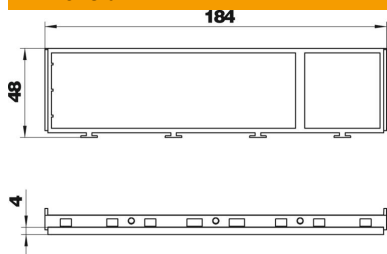

Fișă tehnică

Ramă de montaj pentru combinația triplu și simplu de aparate Modul 45®

Număr articol: 7408680

Pentru montarea unei combinații de prize Modul 45 triplu cu simplu, pentru ramă cu capac Sistem 55 cu suport de montaj pentru montarea verticală de aparate Modul 45. Rama de montaj este prevăzută împreună cu o priză 0° pentru ștecă drepte (nu ștecă unghiulare).

PC/
ABS

Policarbonat/Acrilnitril-Butadienic-Stirol

Date de bază

Număr articol	7408680
Tip	MT45V 3+1
Denumirea 1	Rama de montaj
Denumirea 2	pt 3x + 1x Modul 45
Producător	OBO
Culoare	negru grafit; RAL 9011
Material	Policarbonat/Acrilnitril-Butadienic-Stirol
Cea mai mică unitate de vânzare VK	5
Unitate de măsură pentru cantități	Bucată
Greutate	0,9 kg
Unitate de măsură	kg/100 buc.
Amprenta CO2 (GWP) de la leagăn la poartă	0,0511 kg CO2e / 1 Bucată

Fișă tehnică

Ramă de montaj pentru combinația triplu și simplu de aparate Modul 45®

Număr articol: 7408680

Dimensiuni

Date tehnice

Numărul aparatelor montabile	2
Placă a bazei	nu
Posibilitate de montare a unei garnituri	nu
Potrivit pentru instalarea în pardoseală dublă	da
Adecvat pentru canal în pardoseală, la nivelul șapei, închis	da
Adecvat pentru canal în pardoseală acoperit de șapă	da
Potrivit pentru instalarea în pardoseală falsă	da
Potrivit pentru canale de pardoseală	da
Tip de montaj aparat de instalații	blocare
Posibilitate de descărcare de tracțiune	da