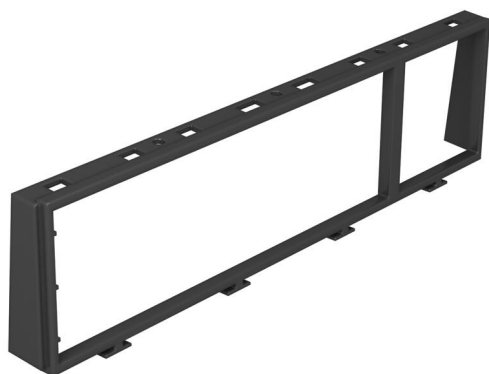

Fișă tehnică

Ramă de montaj pentru combinația triplu și simplu de aparate Modul 45®

Număr articol: 7408680

Pentru montarea unei combinații de prize Modul 45 triplu cu simplu, pentru ramă cu capac Sistem 55 cu suport de montaj pentru montarea verticală de aparate Modul 45. Rama de montaj este prevăzută împreună cu o priză 0° pentru ștecă drepte (nu ștecă unghiulare).

PC/
ABS

Policarbonat/Acrilnitril-Butadienic-Stirol

Date de bază

Număr articol	7408680
Tip	MT45V 3+1
Denumirea 1	Rama de montaj
Denumirea 2	pt 3x + 1x Modul 45
Producător	OBO
Culoare	negru grafit; RAL 9011
Material	Policarbonat/Acrilnitril-Butadienic-Stirol
Cea mai mică unitate de vânzare VK	5
Unitate de măsură pentru cantități	Bucată
Greutate	0,9 kg
Unitate de măsură	kg/100 buc.
Amprenta CO2 (GWP) de la leagăn la poartă	0,0511 kg CO2e / 1 Bucată

Fișă tehnică

Ramă de montaj pentru combinația triplu și simplu de aparate Modul 45®

Număr articol: 7408680

Dimensiuni

Date tehnice

Numărul aparatelor montabile	2
Placă a bazei	nu
Posibilitate de montare a unei garnituri	nu
Potrivit pentru instalarea în pardoseală dublă	da
Adecvat pentru canal în pardoseală, la nivelul șapei, închis	da
Adecvat pentru canal în pardoseală acoperit de șapă	da
Potrivit pentru instalarea în pardoseală falsă	da
Potrivit pentru canale de pardoseală	da
Tip de montaj aparat de instalații	blocare
Posibilitate de descărcare de tracțiune	da