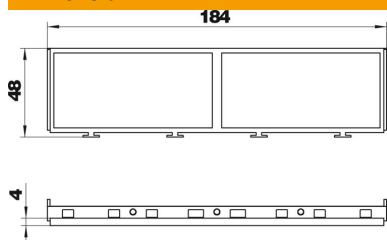

Fișă tehnică

Ramă de montaj pentru combinația dublu și dublu de aparate Modul 45®

Număr articol: 7408682

Pentru montarea unei combinații de prize Modul 45 dublu cu dublu, pentru ramă cu capac Sistem 55 cu suport de montaj pentru montarea verticală de aparate Modul 45. Rama de montaj este prevăzută împreună cu o priză 0° pentru ștecă drepte (nu ștecă unghiulare).

Policarbonat/Acrilnitril-Butadienic-Stirol

Date de bază

Număr articol	7408682
Tip	MT45V 2+2
Denumirea 1	Rama de montaj
Denumirea 2	pentru 2x + 2x Modul 45
Producător	OBO
Culoare	negru grafit; RAL 9011
Material	Policarbonat/Acrilnitril-Butadienic-Stirol
Cea mai mică unitate de vânzare VK	5
Unitate de măsură pentru cantități	Bucată
Greutate	0,9 kg
Unitate de măsură	kg/100 buc.
Amprenta CO2 (GWP) de la leagăn la poartă	0,0613 kg CO2e / 1 Bucată

Fișă tehnică

Ramă de montaj pentru combinația dublu și dublu de aparate Modul 45®

Număr articol: 7408682

Dimensiuni

Date tehnice

Numărul aparatelor montabile	2
Placă a bazei	nu
Posibilitate de montare a unei garnituri	nu
Potrivit pentru instalarea în pardoseală dublă	da
Adecvat pentru canal în pardoseală, la nivelul șapei, închis	da
Adecvat pentru canal în pardoseală acoperit de șapă	da
Potrivit pentru instalarea în pardoseală falsă	da
Potrivit pentru canale de pardoseală	da
Tip de montaj aparat de instalații	blocare
Posibilitate de descărcare de tracțiune	da