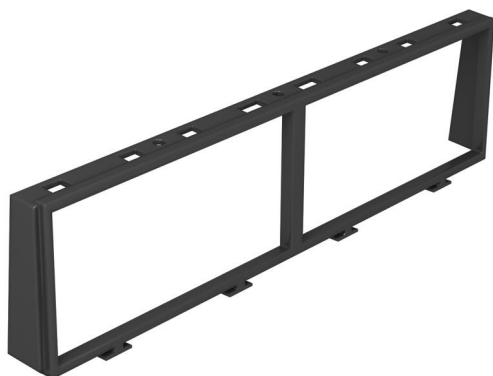

Fișă tehnică

Ramă de montaj pentru combinația dublu și dublu de aparate Modul 45®

Număr articol: 7408682

Pentru montarea unei combinații de prize Modul 45 dublu cu dublu, pentru ramă cu capac Sistem 55 cu suport de montaj pentru montarea verticală de aparate Modul 45. Rama de montaj este prevăzută împreună cu o priză 0° pentru ștecă drepte (nu ștecă unghiulare).

Policarbonat/Acrilnitril-Butadienic-Stirol

Date de bază

Număr articol	7408682
Tip	MT45V 2+2
Denumirea 1	Rama de montaj
Denumirea 2	pentru 2x + 2x Modul 45
Producător	OBO
Culoare	negru grafit; RAL 9011
Material	Policarbonat/Acrilnitril-Butadienic-Stirol
Cea mai mică unitate de vânzare VK	5
Unitate de măsură pentru cantități	Bucată
Greutate	0,9 kg
Unitate de măsură	kg/100 buc.
Amprenta CO2 (GWP) de la leagăn la poartă	0,0613 kg CO2e / 1 Bucată

Fișă tehnică

Ramă de montaj pentru combinația dublu și dublu de aparate Modul 45®

Număr articol: 7408682

Dimensiuni

Date tehnice

Numărul aparatelor montabile	2
Placă a bazei	nu
Posibilitate de montare a unei garnituri	nu
Potrivit pentru instalarea în pardoseală dublă	da
Adecvat pentru canal în pardoseală, la nivelul șapei, închis	da
Adecvat pentru canal în pardoseală acoperit de șapă	da
Potrivit pentru instalarea în pardoseală falsă	da
Potrivit pentru canale de pardoseală	da
Tip de montaj aparat de instalații	blocare
Posibilitate de descărcare de tracțiune	da